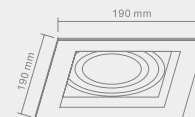

Wymiary montażowe: 160 X 153mm
gł. 90mm