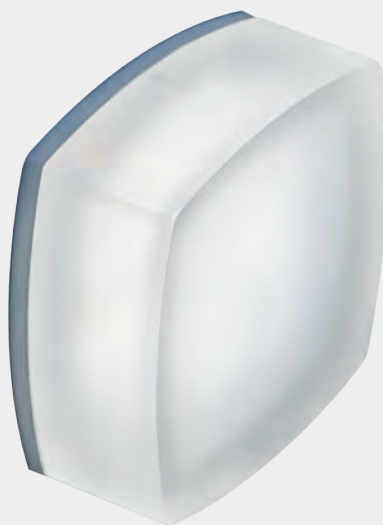

BOLA

Opis: Biały
Źródło światła: 5W Led 230V 3000°K
Wymiary: \varnothing 70mm H30mm
Źródło światła w komplecie

Wymiary montażowe:  \varnothing 50mm
gł. 5.5mm

CAPS

Wymiary montażowe:  Ø 50mm
gł. 5 mm

Opis: Biały
Źródło światła: 5W Led 230V 3000°K
Wymiary: L70mm W70mm H30mm
Źródło światła w komplecie