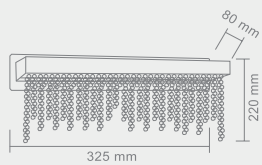

LEXUS PARETE

CLARO

Opis: Chrom/kryształ
Źródło światła: G4 4x20W 230V 3000°K
Wymiary: L400mmW180mm H220mm
Źródło światła w komplecie

CRISTALLO PARETE

Opis: Kryształ/chrom
Źródło światła: 8W Led 4000K
Wymiary: 1325mm W 80mm H 220mm
Źródło światła w komplecie