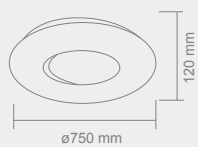

VIG
60PL
75PL

VIG 60PL
Opis: Tworzywo sztuczne/metal
Źródło światła: LED 44W 3000K 230V
Wymiary: $\varnothing$ 600mm H110mm
Źródło światła w komplecie

VIG 75PL
Opis: Tworzywo sztuczne/metal
Źródło światła: LED 80W 3000K 230V
Wymiary: $\varnothing$ 750mm H120mm
Źródło światła w komplecie