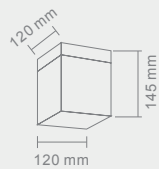

CUBI

Opis: Białe szkło/ satyna
Źródło światła: E14 1x40W 230V
Wymiary: L120mm W120mm H145mm
Brak źródła światła w komplecie