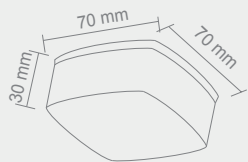

CAPS

Wymiary montażowe: Ø 50mm
gł. 5 mm

Opis: Biały
Źródło światła: 5W Led 230V 3000°K
Wymiary: L70mm W70mm H30mm
Źródło światła w komplecie