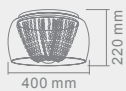

LEXUS CLARO

LEXUS 500 PL CLARO
Opis: Szkło/chrom/kryształ
Źródło światła: G4 10x20W 230V
Wymiary: $\varnothing$ 500mmH220mm
Źródło światła w komplecie

LEXUS 400 PL CLARO
Opis: Szkło/chrom/kryształ
Źródło światła: G4 8x20W 230V
Wymiary: $\varnothing$ 400mmH220mm
Źródło światła w komplecie