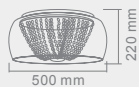

LEXUS CLARO

LEXUS 500 PL CLARO
Opis: Szkło/chrom/kryształ
Źródło światła: G4 10x20W 230V
Wymiary: $\varnothing$ 500mmH220mm
Źródło światła w komplecie

LEXUS 400 PL CLARO
Opis: Szkło/chrom/kryształ
Źródło światła: G4 8x20W 230V
Wymiary: $\varnothing$ 400mmH220mm
Źródło światła w komplecie