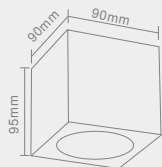

CUBI

Opis: Białe szkło/ satyna
Źródło światła: E14 1x40W 230V
Wymiary: L120mm W120mm H145mm
Brak źródła światła w komplecie

CUBO

CLARO

Opis: Chrom/szko kryształowe
Źródło światła: G9 1x40W 230V
Wymiary: L90mmW90mm H95mm
Brak źródła światła w komplecie