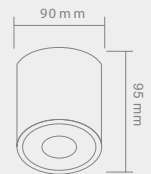

RULLO

CROMO

Opis: Aluminium/chrom
Źródło światła: GU10 1x50W 230V
Wymiary: $\varnothing$ 90mm H95mm
Brak źródła światła w komplecie