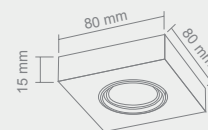

Wymiary montażowe: Ø 69mm
gl. 50mm