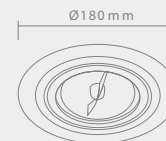

Wymiary montażowe: $\varnothing$ 145mm
gl. 8.0mm