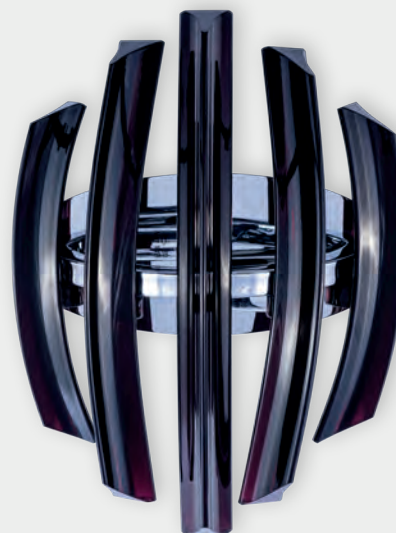

CORTO PARETE

CLARO

NERO

CORTO PARETE CLARO
Opis: Szkło kryształowe/chrom
Źródło światła: G9 2x40W 230V
Wymiary: L230mm W130mm H 300mm
Źródło światła w komplecie

CORTO PARETE NERO
Opis: Czarne szkło kryształowe/chrom
Źródło światła: G9 2x40W 230V
Wymiary: L230mm W130mm H 300mm
Źródło światła w komplecie