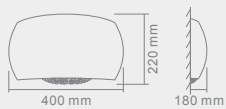

LEXUS PARETE

BIANCO

Opis: Chrom /białe szkło/kryształ
Źródło światła: G4 4x20W 230V 3000°K
Wymiary: L400mmW180mm H220mm
Źródło światła w komplecie