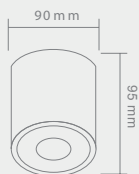

RULLO

CROMO

Opis: Aluminium/chrom
Źródło światła: GU10 1x50W 230V
Wymiary: \varnothing 90mm H95mm
Brak źródła światła w komplecie

RULLO

CROMO IP44

Opis: Aluminium/chrom
Źródło światła: GU10 1x50W 230V
Wymiary: \varnothing 90mm H95mm
Brak źródła światła w komplecie