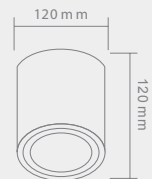

NEO

CROMO NERO

Opis: Aluminium/czarny chrom
Źródło światła: QR111 1X50W 12V 3000°K brak zasilacza w komplecie
Wymiary: $\varnothing$ 120mm H 120mm
Źródło światła w komplecie