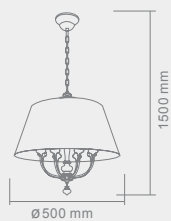

TOMBA GRANDE S
Opis: Tworzywo sztuczne/abażur czarno-złoty
Źródło światła: E14 6x40W 230V
Wymiary: ø500mm H1500mm
Brak źródła światła w komplecie

TOMBA GRANDE
Opis: Tworzywo sztuczne/abażur czarno-złoty
Źródło światła: E14 8x40W 230V
Wymiary: ø750mm H2000mm
Brak źródła światła w komplecie