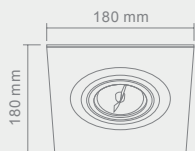

FARO

I BIANCO

Opis: Biały
Źródło światła: QR111 1x75W 12V
Wymiary: L180mmW180mm
Brak źródła światła w komplecie

Wymiary montażowe:  Ø 145mm
gł. 8.0mm

FARO I NERO

Wymiary montażowe:  Ø 145 mm
gł. 80 mm

Opis: Czarny/aluminium
Źródło światła: QR111 1x75W 12V
Wymiary: L180mmW180mm
Brak źródła światła w komplecie