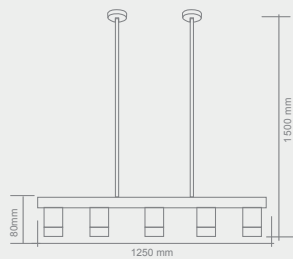

MELO
V BIANCO

Opis: Biały perłowy / metal
Źródło światła: 5x 9,5W LED 3000K 230V
Wymiary: W 1250, L80mm, H1500mm
Źródło światła w komplecie