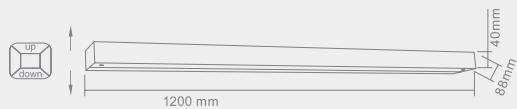

BASTONE

230

640

970

1200

Bastone 230

Opis: Aluminium /szkło piaskowane

Źródło światła:Rs7 150W

Wymiary: L230mm W76mm H40mm

Źródło światła w komplecie

Bastone 640

Opis: Aluminium /szkło piaskowane

Źródło światła:Rs7 150W

Wymiary: L640mm W88mm H40mm

Źródło światła w komplecie

Bastone 970

Opis: Aluminium /szkło piaskowane

Źródło światła:Rs7 150W

Wymiary: L940mm W88mm H40mm

Źródło światła w komplecie

Bastone 1200

Opis: Aluminium/szkło piaskowane

Źródło światła: Rs7 150W

Wymiary: L1200mm W88mm H40mm

Źródło światła w komplecie