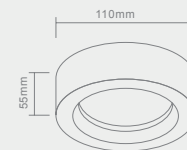

Wymiary montażowe: $\varnothing$ 62mm
gl. 60mm