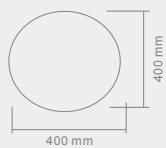

NUBE M
Opis: Chrom /plexi biała
Źródło światła: 60W LED 230V 3000°K
Wymiary: L650mm W650mm H110mm
Źródło światła w komplecie

PALLA

24

30

40

PALLA 24
Opis: Szkło mleczne matowe
Źródło światła: E14 1x40W 230V
Wymiary: \varnothing 240mmH240mm
Brak źródła światła w komplecie