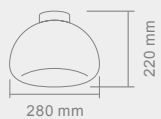

Opis: Plexi biała/metal

Źródło światła: E27 10x15W 230V

Wymiary: \varnothing 1000mm H117mm

Brak źródła światła w komplecie

PERA

Opis: Szkło mleczne matowe
Źródło światła: E27 LED 230V
Wymiary: \varnothing 280mmH220mm
Brak źródła światła w komplecie

PUNTO

S
M

PUNTO S
Opis:Chrom /plexi biała
Źródło światła: 40W LED 230V 3000°K
Wymiary: ø 400mmH130mm
Źródło światła w komplecie

PUNTO M
Opis:Chrom /plexi biała
Źródło światła: 60W LED 230V 3000°K
Wymiary: ø 600mmH170mm
Źródło światła w komplecie