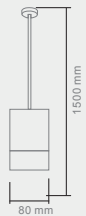

MELO
BIANCO S

Opis: Biały perłowy/metal
Źródło światła: 9,5W LED 3000K 230V
Wymiary: ø80mm, H1500mm
Źródło światła w komplecie