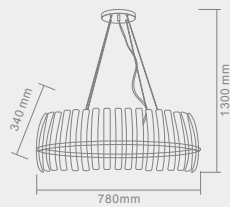

CORTO

OVALE

Opis: Kryształ/chrom
Źródło światła: G9 8x40W 230V
Wymiary: W780mm, L340mm H1300mm
Źródło światła w komplecie