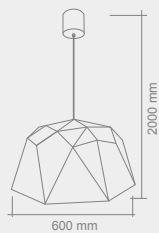

ISEO

BIANCO S
BIANCO M

ISEO BIANCO S
Opis: Tworzywo sztuczne/biały
Źródło światła: E27 LED 230V
Wymiary: $\varnothing$ 400mm, H2000mm
Brak źródła światła w komplecie

ISEO BIANCO M
Opis: Tworzywo sztuczne/biały
Źródło światła: E27 LED 230V
Wymiary: $\varnothing$ 600mm, H2000mm
Brak źródła światła w komplecie