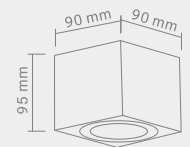

ESTRO ALLUMINIO

Opis: Aluminium
Źródło światła: LED 3x1W 230V 3000°K
Wymiary: \varnothing 90mm H100mm
Źródło światła w komplecie

LAGO

BIANCO

Opis: Aluminium/ biały mat
Źródło światła: GU10 1x50W 230V
Wymiary: L90mm W90mm H95mm
Brak źródła światła w komplecie