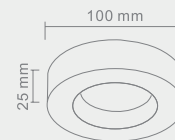

Wymiary montażowe: ø 60mm
gł. 55mm