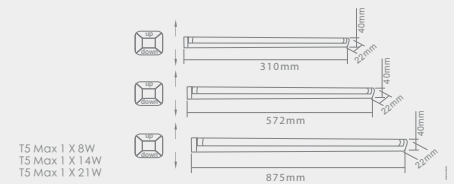

VSB

SLIM

VSB Slim 1x8W 2700K

Opis: Biały

Źródło światła: T5 8W 230V

Wymiary: L310mm W22mm H33mm

Źródło światła w komplecie

VSB Slim 1x14W 2700K

Opis: Biały

Źródło światła: T5 14W 230V

Wymiary: L572mm W22mm H33mm

Źródło światła w komplecie

VSB Slim 1x21W 2700K

Opis: Biały

Źródło światła: T5 21W 230V

Wymiary: L875mm W22mm H33mm

Źródło światła w komplecie