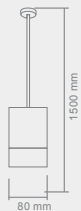

MELO S NERO

Opis: Czarny mat/metal
Źródło światła: 9,5W LED 3000K 230V
Wymiary: $\varnothing$ 80mm, H1500mm
Źródło światła w komplecie