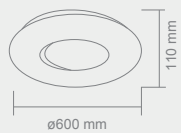

VIG
60PL
75PL

VIG 60PL
Opis: Tworzywo sztuczne/metal
Źródło światła: LED 44W 3000K 230V
Wymiary: $\varnothing$ 600mm H110mm
Źródło światła w komplecie

VIG 75PL
Opis: Tworzywo sztuczne/metal
Źródło światła: LED 80W 3000K 230V
Wymiary: $\varnothing$ 750mm H120mm
Źródło światła w komplecie