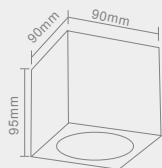

CUBO

NERO

Opis: Chrom/czarne szkło
Źródło światła: G9 1x40W 230V
Wymiary: L90mmW90mm H95mm
Brak źródła światła w komplecie