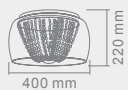

LEXUS

500 PL BIANCO

400 PL BIANCO

LEXUS 500 PL BIANCO

Opis: Chrom/szko mleczne/kryształ

Źródło światła: G4 10x20W 230V

Wymiary: $\varnothing$ 500mmH220mm

Źródło światła w komplecie

LEXUS 400 PL BIANCO

Opis: Chrom/szko mleczne/kryształ

Źródło światła: G4 8x20W 230V

Wymiary: $\varnothing$ 400mmH220mm

Źródło światła w komplecie