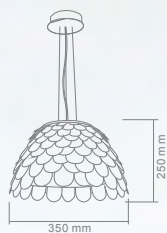

MIDI S L

MIDI S
Opis: Aluminium/biały
Źródło światła: E14 3x40W 230V
Wymiary: $\varnothing$ 350mm, H1700mm
Brak źródła światła w komplecie

MIDI L
Opis: Aluminium/biały
Źródło światła: E27 3x60W 230V
Wymiary: $\varnothing$ 500mm, H1800mm
Brak źródła światła w komplecie