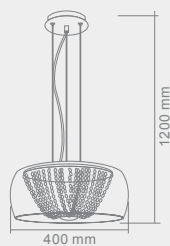

LEXUS

500 S CLARO
400 S CLARO

LEXUS 500 S CLARO
Opis: Kryształ/chrom
Źródło światła: G4 10x20W 230V
Wymiary: ϕ 500mm, H 1200mm
Źródło światła w komplecie

LEXUS 400 S CLARO
Opis: Kryształ/chrom
Źródło światła: G4 8x20W 230V
Wymiary: ϕ 400mm, H 1200mm
Źródło światła w komplecie