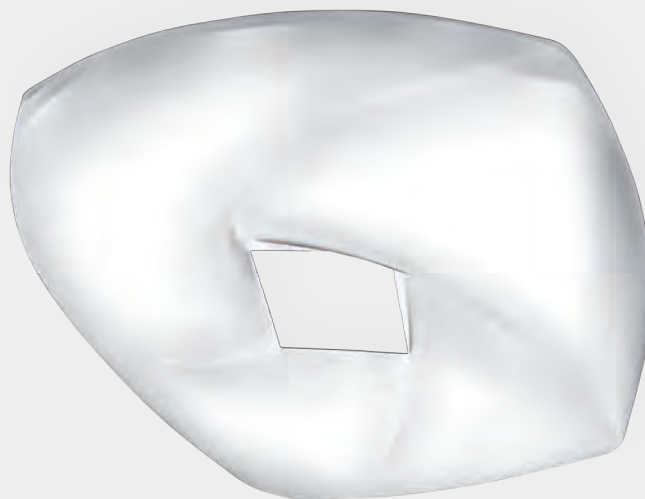

NUBE

S
M

NUBE S
Opis: Chrom /plexi biała
Źródło światła: 40W LED 230V 3000°K
Wymiary: L400mm W400mm H95mm
Źródło światła w komplecie

NUBE M
Opis: Chrom /plexi biała
Źródło światła: 60W LED 230V 3000°K
Wymiary: L650mm W650mm H110mm
Źródło światła w komplecie