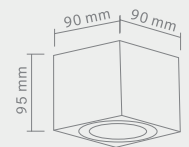

LAGO

NERO IP44

Opis: Aluminium/ czarny mat
Źródło światła: GU10 1x50W 230V
Wymiary: L90mm W90mm H95mm
Brak źródła światła w komplecie

LAGO

CROMO

Opis: Aluminium/chrom
Źródło światła: GU10 1x50W 230V
Wymiary: L90mm W90mm H95mm
Brak źródła światła w komplecie