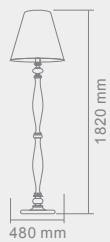

TOMBA

TERRA

Opis: Tworzywo sztuczne/czarny
Źródło światła: E27 1 x 60W 230V
Wymiary: ø480mm H1820mm
Brak źródła światła w komplecie