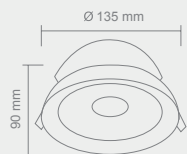

SIENA

M LED

Opis: Biały/tworzywo sztuczne
Źródło światła: 8,4W Led 12V
Wymiary: \varnothing 90mm H80mm
Źródł światła w komplecie

Wymiary montażowe:  gł. 7.5mm

SIENA

L LED

Wymiary montażowe:  ał. 125mm

Opis: Biały/tworzywo sztuczne
Źródło światła: 21,6W Led 12V
Wymiary: ø135mm H90mm
Źródło światła w komplecie