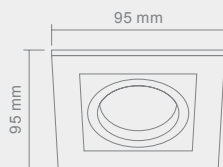

VENTO

SATINO

Wymiary montażowe: 77 x 77 mm
gł. 60 mm

Opis: Satyna nikiel
Źródło światła: Mr16 1x50W 12V
Wymiary: L95mmW95mm
Brak źródła światła w komplecie