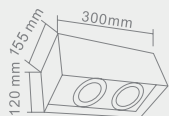

CARDAN II

NERO

Opis: Aluminium/ czarny
Źródło światła: QR111 2x50W/LED 230V transformator 2x 0-50W w komplecie
Wymiary: L300mm W155mm H 120mm
Brak źródła światła w komplecie

CARDAN II

ALU/NERO

Opis: Aluminium/aluminium-czarny
Źródło światła: QR111 2x50W/LED 230V transformator 2x 0-50W w komplecie
Wymiary: L300mm W155mm H 120mm
Brak źródła światła w komplecie