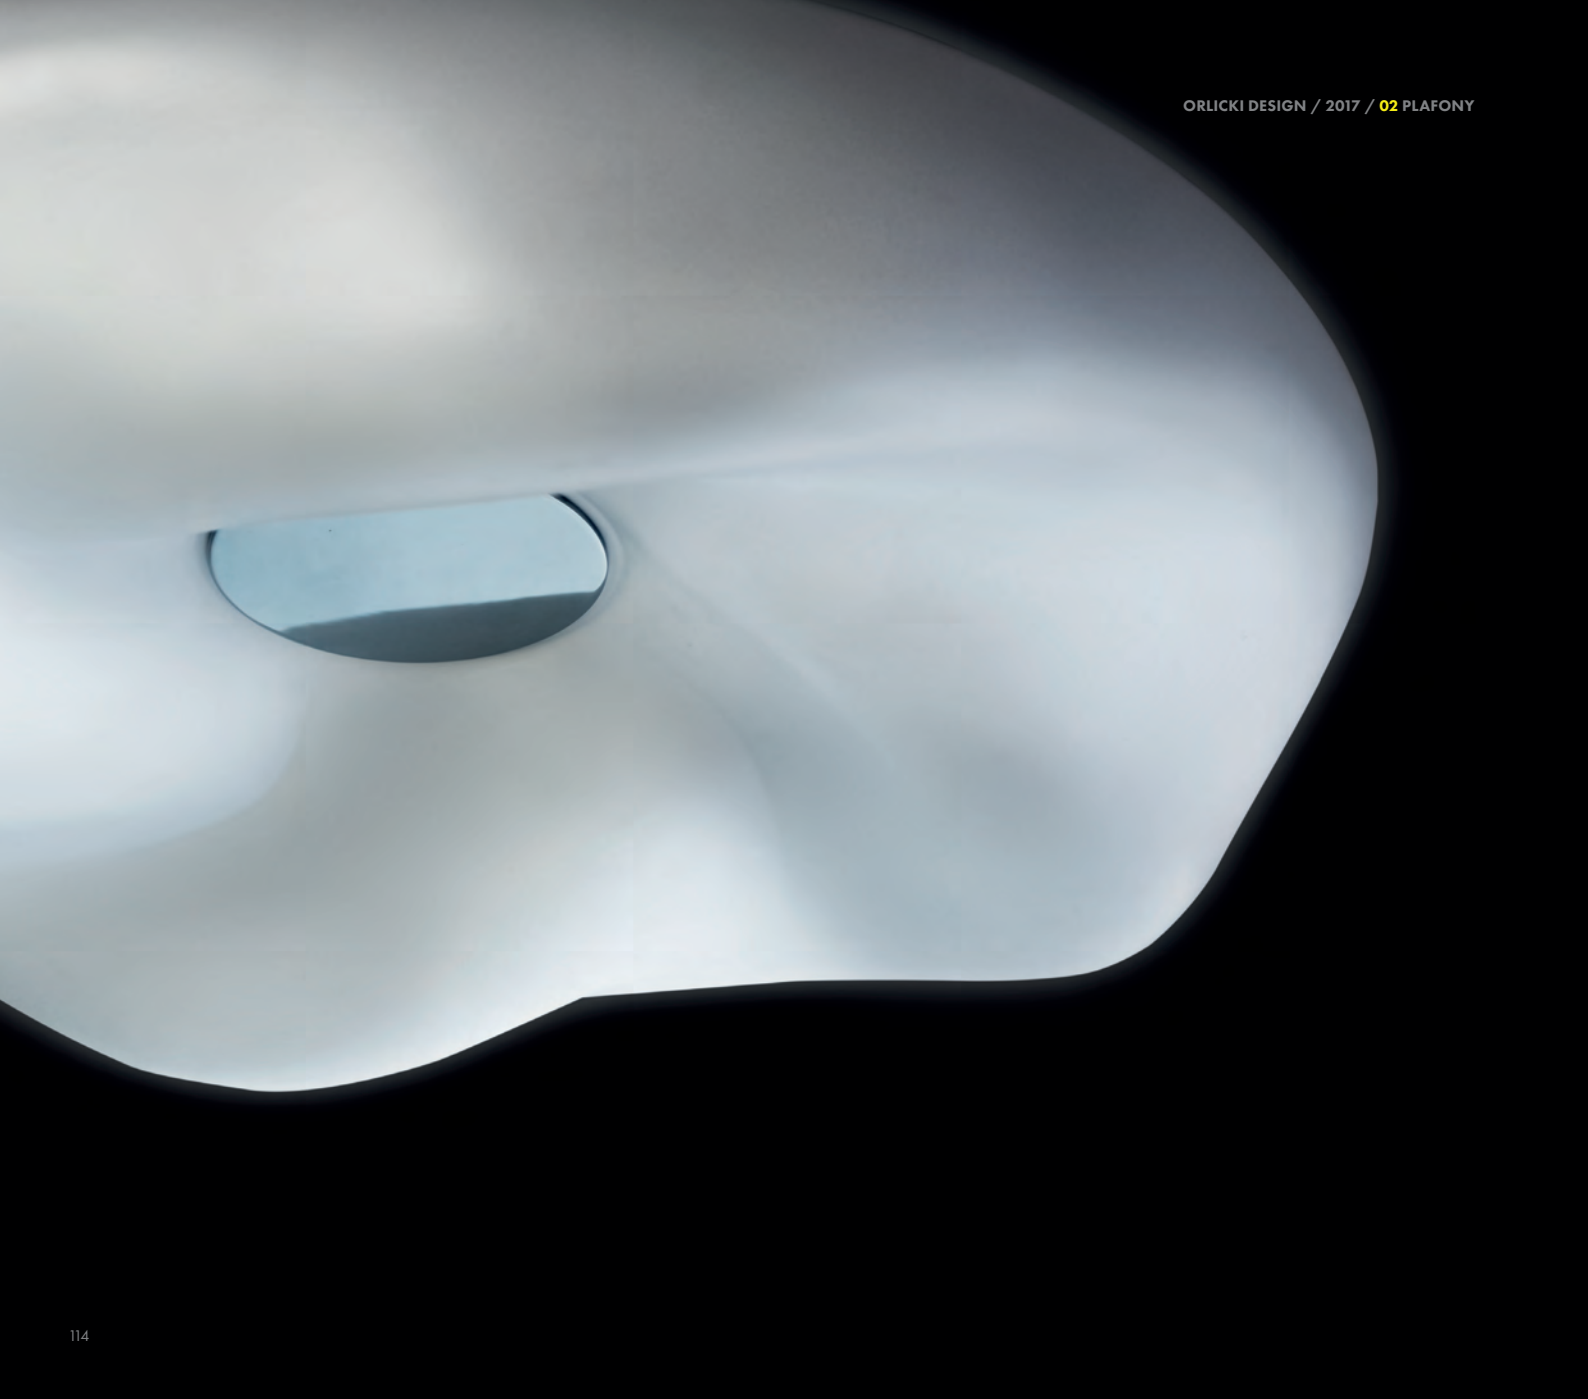

Opis: Plexi biała/metal

Źródło światła: E27 10x15W 230V

Wymiary: \varnothing 1000mm H117mm

Brak źródła światła w komplecie

PERA

Opis: Szkło mleczne matowe
Źródło światła: E27 LED 230V
Wymiary: \varnothing 280mmH220mm
Brak źródła światła w komplecie