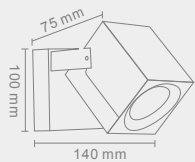

TUTTI

NERO
CLARO

TUTTI NERO
Opis: Chrom/szko czarne kryształowe
Źródło światła: GU 10 1x50W 230V 3000°K
Wymiary: L140mm W75mm H100mm
Źródło światła w komplecie

TUTTI CLARO
Opis: Chrom/szko kryształowe
Źródło światła: GU 10 1x50W 230V 3000°K
Wymiary: L140mm W75mm H100mm
Źródło światła w komplecie