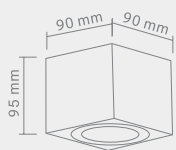

LAGO

BIANCO IP44

Opis: Aluminium/ biały mat
Źródło światła: GU10 1x50W 230V
Wymiary: L90mm W90mm H95mm
Brak źródła światła w komplecie