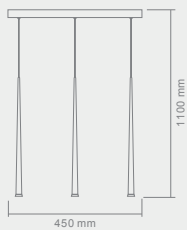

ASTA

I
III

ASTA I
Opis: Chrom
Źródło światła: LED 1x3W 3000 K
Wymiary: $\varnothing$ 32mm H 1100mm
Źródło światła w komplecie

ASTA III
Opis: Chrom
Źródło światła: LED 3x3W 3000 K
Wymiary: $\varnothing$ 32mm L 450mm H 1100mm
Źródło światła w komplecie