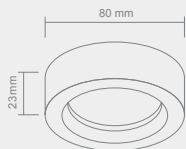

MINI ORTO

Wymiary montażowe: $\varnothing$ 62 mm
gł. 60 mm

Opis: Szkło kryształowe
Źródło światła: Mr16 1x50W 12V
Wymiary: $\varnothing$ 80mm H23mm
Brak źródła światła w komplecie