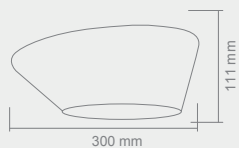

TUBO

30

45

TUBO 30

Opis: Tworzywo sztuczne/plexi biała
Źródło światła: 24W LED 230V 3000°K

Wymiary: $\varnothing$ 300mmH111mm

Brak źródła światła w komplecie

TUBO 45

Opis: Tworzywo sztuczne/plexi biała
Źródło światła: 24W LED 230V 3000°K

Wymiary: $\varnothing$ 450mmH160mm

Brak źródła światła w komplecie