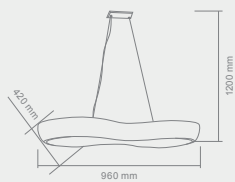

OTTO

65

95

OTTO 65

Opis: Tworzywo sztuczne/plexi biała
Źródło światła: 2x14W Led 3000K 230V
Wymiary: W285mm, L620mm, H1200mm
Źródło światła w komplecie

OTTO 95

Opis: Tworzywo sztuczne/plexi biała
Źródło światła: 2x21W Led 3000K 230V
Wymiary: W420mm, L960mm, H1200mm
Źródło światła w komplecie