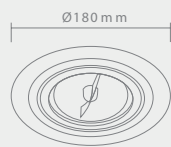

PURO

ALLUMINIO

Wymiary montażowe: $\varnothing 145\text{mm}$
ni 80mm

Opis: Aluminium
Źródło światła: QR11 1x50W 12V
Wymiary: $\varnothing 180\text{mm}$
Brak źródła światła w komplecie