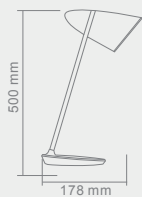

ELMO

TAVOLO NERO

Opis: Tworzywo sztuczne/czarny mat
Źródło światła: E27 LED 230V
Wymiary: L178mm W250mm H500mm
Brak źródła światła w komplecie