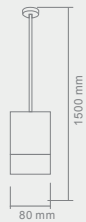

MELO
CROMO S

Opis: Chrom
Źródło światła: 9,5W LED 3000K 230V
Wymiary: $\varnothing$ 80mm, H1500mm
Źródło światła w komplecie