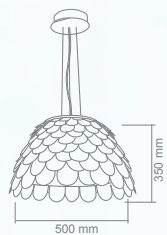

MIDI S L

MIDI S
Opis: Aluminium/biały
Źródło światła: E14 3x40W 230V
Wymiary: $\varnothing$ 350mm, H1700mm
Brak źródła światła w komplecie

MIDI L
Opis: Aluminium/biały
Źródło światła: E27 3x60W 230V
Wymiary: $\varnothing$ 500mm, H1800mm
Brak źródła światła w komplecie