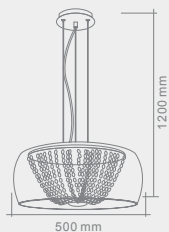

LEXUS

500 S CLARO
400 S CLARO

LEXUS 500 S CLARO
Opis: Kryształ/chrom
Źródło światła: G4 10x20W 230V
Wymiary: ϕ 500mm, H 1200mm
Źródło światła w komplecie

LEXUS 400 S CLARO
Opis: Kryształ/chrom
Źródło światła: G4 8x20W 230V
Wymiary: ϕ 400mm, H 1200mm
Źródło światła w komplecie