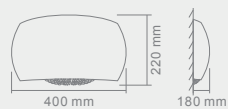

LEXUS PARETE

CLARO

Opis: Chrom/kryształ
Źródło światła: G4 4x20W 230V 3000°K
Wymiary: L400mmW180mm H220mm
Źródło światła w komplecie