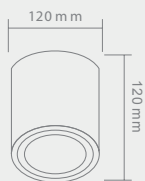

NEO NERO

Opis: Aluminium/czarny mat
Źródło światła: QR111 1X50W 12V 3000°K brak zasilacza w komplecie
Wymiary: $\varnothing$ 120mm H 120mm
Źródło światła w komplecie