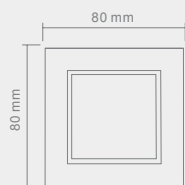

SCALA

Opis: Aluminium/szkło
Źródło światła: G4 20W 12V
Wymiary: L80mm W80mm H30mm
Brak źródła światła w komplecie