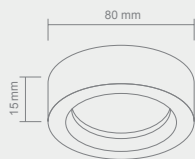

Wymiary montażowe:  158x60mm
gl. 55mm

ACIDO MOBILE

Wymiary montażowe:  \varnothing 69mm
gł: 50mm

Opis: Chrom
Źródło światła: Mr16 1x50W 12V
Wymiary: \varnothing 80mm H 15mm
Brak źródła światła w komplecie