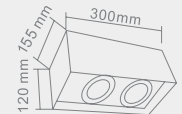

CARDAN II

NERO

Opis: Aluminium/ czarny
Źródło światła: QR111 2x50W/LED 230V transformator 2x 0-50W w komplecie
Wymiary: L300mm W155mm H 120mm
Brak źródła światła w komplecie