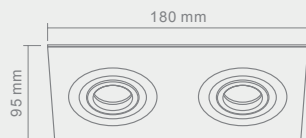

FASTO

II LED

Wymiary montażowe: 160 x 77 mm
α1.65 mm

Opis: Aluminium
Źródło światła: 6x1W LED 230V
Wymiary: L180mmW95mm
Źródło światła w komplecie