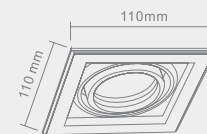

Wymiary montażowe: 95 X 85mm
gl. 110mm