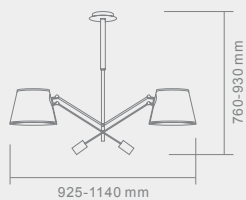

OTTO 95

Opis: Tworzywo sztuczne/plexi biała
Źródło światła: 2x21W Led 3000K 230V
Wymiary: W420mm, L960mm, H1200mm
Źródło światła w komplecie

PESO
BIANCO
NERO

PESO BIANCO
Opis: Chrom/abażur biały
Źródło światła: E27 2x60W 230V
Wymiary: W925mm L250mm, H930mm
Brak źródła światła w komplecie