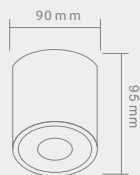

RULLO

BIANCO

Opis: Aluminium/ biały mat
Źródło światła: GU10 1x50W 230V
Wymiary: ø90mm H95mm
Brak źródła światła w komplecie

RULLO

BIANCO IP44

Opis: Aluminium/ biały mat
Źródło światła: GU10 1x50W 230V
Wymiary: ø90mm H95mm
Brak źródła światła w komplecie