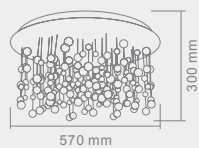

CRISTA

Opis: Chrom/szko kryształowe
Źródło światła: G4 12x20W 230V
Wymiary: $\varnothing$ 570mm H300mm
Źródło światła w komplecie