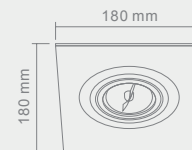

Wymiary montażowe: Ø 145mm
gł. 8.0mm