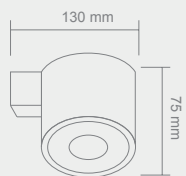

RUTTO PARETE

Opis: Metal biały
Źródło światła: GU 10 1x50W 230V
Wymiary: L130mm W100mm H75mm
Brak źródła światła w komplecie