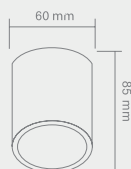

KIKA

PL 85

PL 120

KIKA PL 85
Opis: Metal/czarny chrom
Źródło światła: GU 10 1x35W 230V
Wymiary: $\varnothing$ 60mm H85mm
Brak źródła światła w komplecie

KIKA PL120
Opis: Metal/czarny chrom
Źródło światła: GU 10 1x35W 230V
Wymiary: $\varnothing$ 60mm H120mm
Brak źródła światła w komplecie