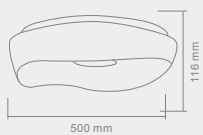

PIATTINO

PIATTINO MEGA

PIATTINO

Opis: Plexi biała/metal

Źródło światła: T5 1x40W 230V

Wymiary: $\varnothing$ 500mm H116mm

Brak źródła światła w komplecie

PIATTINO MEGA

Opis: Plexi biała/metal

Źródło światła: E27 10x15W 230V

Wymiary: $\varnothing$ 1000mm H117mm

Brak źródła światła w komplecie