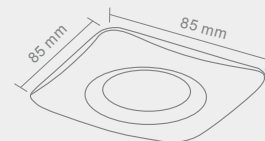

Wymiary montażowe: $\varnothing 77 \text{ mm}$
gl. 6.0 mm