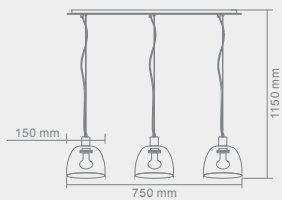

PORTO

I BIANCO

Opis: Chrom/szko białe
Źródło światła: E14 1x40W 230V
Wymiary: ø 150mm H1170mm
Brak źródła światła w komplecie

POTRO I NERO

Opis: Chrom/szko czarne
Źródło światła: E14 1x40W 230V
Wymiary: \varnothing 150mm H1170mm
Brak źródła światła w komplecie

PORTO

III

Opis: Chrom/szkło
Źródło światła: E14 3x40W 230V
Wymiary: L750mm W 150mm H1150mm
Brak źródła światła w komplecie

TOMBA

BIANCO

Opis: Tworzywo sztuczne/abażur biały
Źródło światła: E14 6x40W 230V
Wymiary: ø500mm H1500mm
Brak źródła światła w komplecie