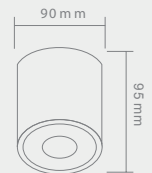

RULLO

BIANCO

Opis: Aluminium/ biały mat
Źródło światła: GU10 1x50W 230V
Wymiary: ø90mm H95mm
Brak źródła światła w komplecie