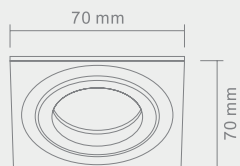

FILO

NERO

Wymiary montażowe:
Ø 50mm
gł. 55mm

Opis: Czarny/aluminium
Źródło światła: Mr11 35W 12V
Wymiary: L70mmW70mm
Brak źródła światła w komplecie