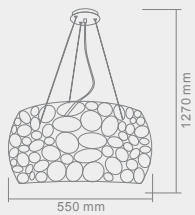

CARRERA

BIANCO

Opis: Metal/biały
Źródło światła: G9-6x 7W led 3000 K
Wymiary: W 550mm H 1270mm
Źródło światła w komplecie

CARRERA

S GOLD

Opis: Metal/złoty
Źródło światła: G9-6x 7W led 3000 K
Wymiary: W 550 mm H 1270mm
Źródło światła w komplecie