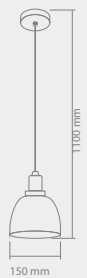

01/083

01/085

ALDO

Opis: Chrom/biały
Źródło światła: E27 1x60W 230V
Wymiary: \varnothing 450mm H 1100mm
Brak źródła światła w komplecie

AMBRA

Opis: Szkło/metal złoty
Źródło światła: E27 1x40W 230V
Wymiary: \varnothing 150mm H 1100mm
Brak źródła światła w komplecie

ASTA

I
III

ASTA I
Opis: Chrom
Źródło światła: LED 1x3W 3000 K
Wymiary: \varnothing 32mm H 1100mm
Źródło światła w komplecie

ASTA III
Opis: Chrom
Źródło światła: LED 3x3W 3000 K
Wymiary: \varnothing 32mm L 450mm H 1100mm
Źródło światła w komplecie