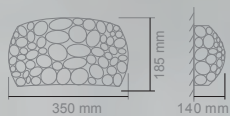

CARRERA PARETE

CROMO

Opis: metal/chrom
Źródło światła: G9 1x7W LED 230V 3000°K
Wymiary: L350mm W140mm H185 mm
Źródło światła w komplecie