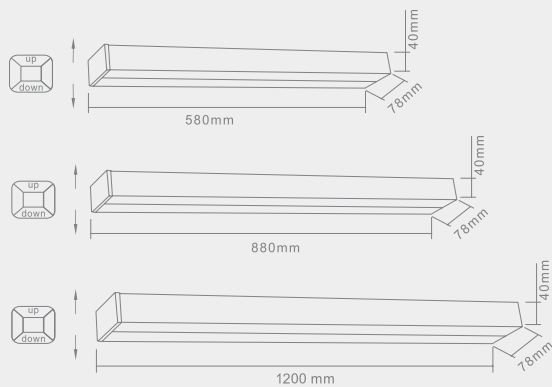

NEBBIA

14W

21W

28W

NEBBIA 14W

Opis: Plexi białe/chrom

Źródło światła: T5 1x14W 230V 3000°K

Wymiary: L580mm W78mm H40mm

Źródło światła w komplecie

NEBBIA 21W

Opis: Plexi białe/chrom

Źródło światła: T5-21 W 230 V 3000 K

Wymiary: L880mm W78mm H40mm

Źródło światła w komplecie

NEBBIA 28 W

Opis: Plexi białe/chrom

Źródło światła: T5-28 W 230 V 3000K

Wymiary: L1200mm W78mm H40mm

Źródło światła w komplecie