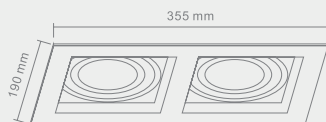

CARDO

II

Wymiary montażowe: 320 X 160 mm
gt. 90mm

Opis: Aluminium/czarny
Źródło światła: QR111 2x75W 12V
Wymiary: L355mmW190mm
Brak źródła światła w komplecie