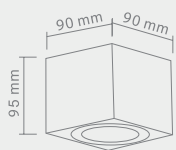

LAGO

NERO IP44

Opis: Aluminium/ czarny mat
Źródło światła: GU10 1x50W 230V
Wymiary: L90mm W90mm H95mm
Brak źródła światła w komplecie