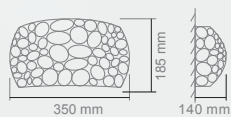

CARRERA PARETE

GOLD

Opis: metal/złoty
Źródło światła: G9 1x7W LED 230V 3000°K
Wymiary: L350mm W140mm H185 mm
Źródło światła w komplecie