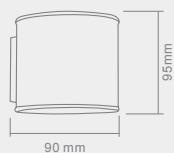

RUTTO PARETE

Opis: Metal biały
Źródło światła: GU 10 1x50W 230V
Wymiary: L130mm W100mm H75mm
Brak źródła światła w komplecie

FATO

I
II

FATO I
Opis: Chrom /białe szkło
Źródło światła: G9 1x40W 230V 3000°K
Wymiary: W90mm L118mm H95mm
Źródło światła w komplecie