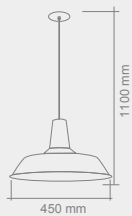

01/083

01/085

ALDO

Opis: Chrom/biały
Źródło światła: E27 1x60W 230V
Wymiary: \varnothing 450mm H 1100mm
Brak źródła światła w komplecie

AMBRA

Opis: Szkło/metal złoty
Źródło światła: E27 1x40W 230V
Wymiary: \varnothing 150mm H 1100mm
Brak źródła światła w komplecie