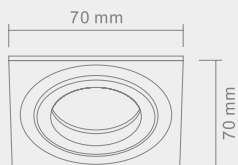

FILO

ALLUMINIO

Wymiary montażowe:
Ø 50mm
gł. 55mm

Opis: Aluminium
Źródło światła: Mr11 35W 12V
Wymiary: L70mmW70mm
Brak źródła światła w komplecie