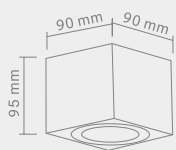

LAGO

CROMO IP44

Opis: Aluminium/chrom
Źródło światła: GU10 1x50W 230V
Wymiary: L90mm W90mm H95mm
Brak źródła światła w komplecie