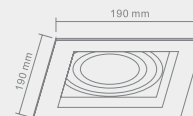

Wymiary montażowe: 160 X 153mm
gl. 90mm