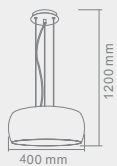

LEXUS

500 S BIANCO
400 S BIANCO

LEXUS 500 S BIANCO
Opis: Kryształ/chrom/biały połysk
Źródło światła: G4 10x20W 230V
Wymiary: ø500mm, H1200mm
Źródło światła w komplecie

LEXUS 400 S BIANCO
Opis: Kryształ/chrom/biały połysk
Źródło światła: G4 8x20W 230V
Wymiary: ø400mm, H1200mm
Źródło światła w komplecie