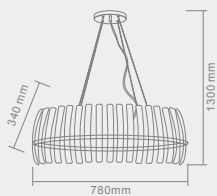

CORTO

OVALE

Opis: Kryształ/chrom
Źródło światła: G9 8x40W 230V
Wymiary: W780mm, L340mm H1300mm
Źródło światła w komplecie

CORTO
OVALE NERO

Opis: Kryształ czarny / chrom
Źródło światła: G9 8x40W 230V
Wymiary: W780mm, L340mm H1300mm
Źródło światła w komplecie