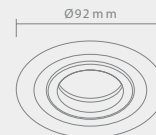

Wymiary montażowe:  gl. 7.5 mm

OSTA NERO

Wymiary montażowe:  gł. 7.5

Opis: Czarny
Źródło światła: Mr16 1x50W 12V
Wymiary: L95mmW95mm H30mm
Brak źródła światła w komplecie

PIO NERO

Opis: Czarny/aluminium
Źródło światła: Mr16 1x50W 12V
Wymiary: $\varnothing 92\text{mm}$
Brak źródła światła w komplecie