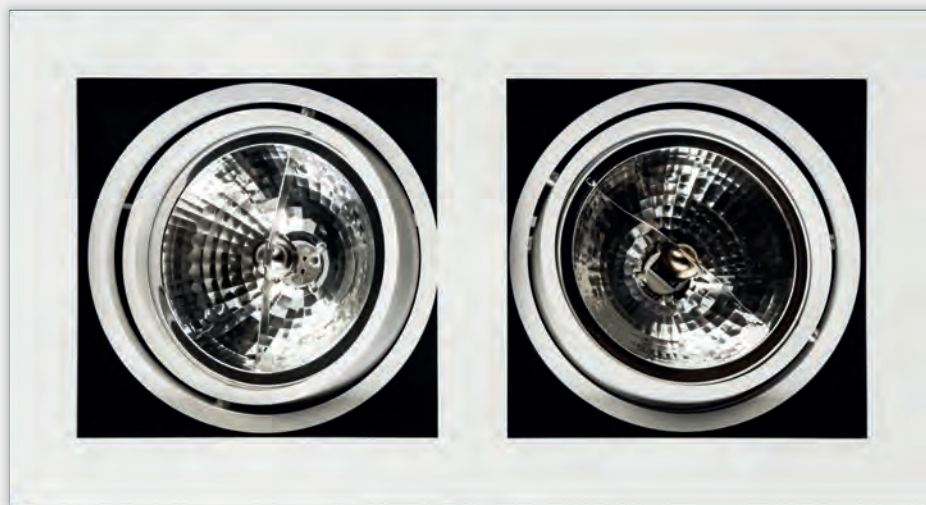

CARDO

II BIANCO

Wymiary montażowe: 320 X 160 mm
gt. 90mm

Opis: Biały/czarny
Źródło światła: QR111 2x75W 12V
Wymiary: L355mmW190mm
Brak źródła światła w komplecie