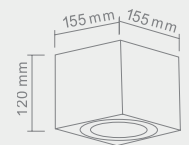

CARDAN I

NERO

Opis: Aluminium/ czarny
Źródło światła: QR111 1x50W /LED 230V transformator 0-50W w komplecie
Wymiary: L155mm W155mm H 120mm
Brak źródła światła w komplecie