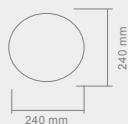

NUBE M
Opis: Chrom /plexi biała
Źródło światła: 60W LED 230V 3000°K
Wymiary: L650mm W650mm H110mm
Źródło światła w komplecie

PALLA

24

30

40

PALLA 24
Opis: Szkło mleczne matowe
Źródło światła: E14 1x40W 230V
Wymiary: \varnothing 240mmH240mm
Brak źródła światła w komplecie