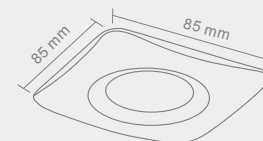

Wymiary montażowe: $\varnothing 77 \text{ mm}$
gl. 6 0 mm