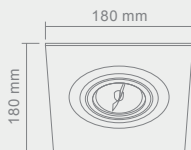

Wymiary montażowe:  320x145 mm
ot. 8.0 mm

FARO I ALLUMINIO

Wymiary montażowe:  Ø 145 mm
gł. 80 mm

Opis: srebrny/aluminium
Źródło światła: QR111 1x75W 12V
Wymiary: L180mmW180mm
Brak źródła światła w komplecie