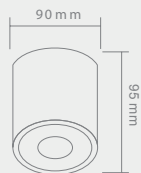

RULLO

CROMO NERO

Opis: Aluminium/czarny chrom
Źródło światła: GU10 1x50W 230V
Wymiary: \varnothing 90mm H95mm
Brak źródła światła w komplecie

RULLO

CROMO NERO IP44

Opis: Aluminium/czarny chrom
Źródło światła: GU10 1x50W 230V
Wymiary: \varnothing 90mm H95mm
Brak źródła światła w komplecie