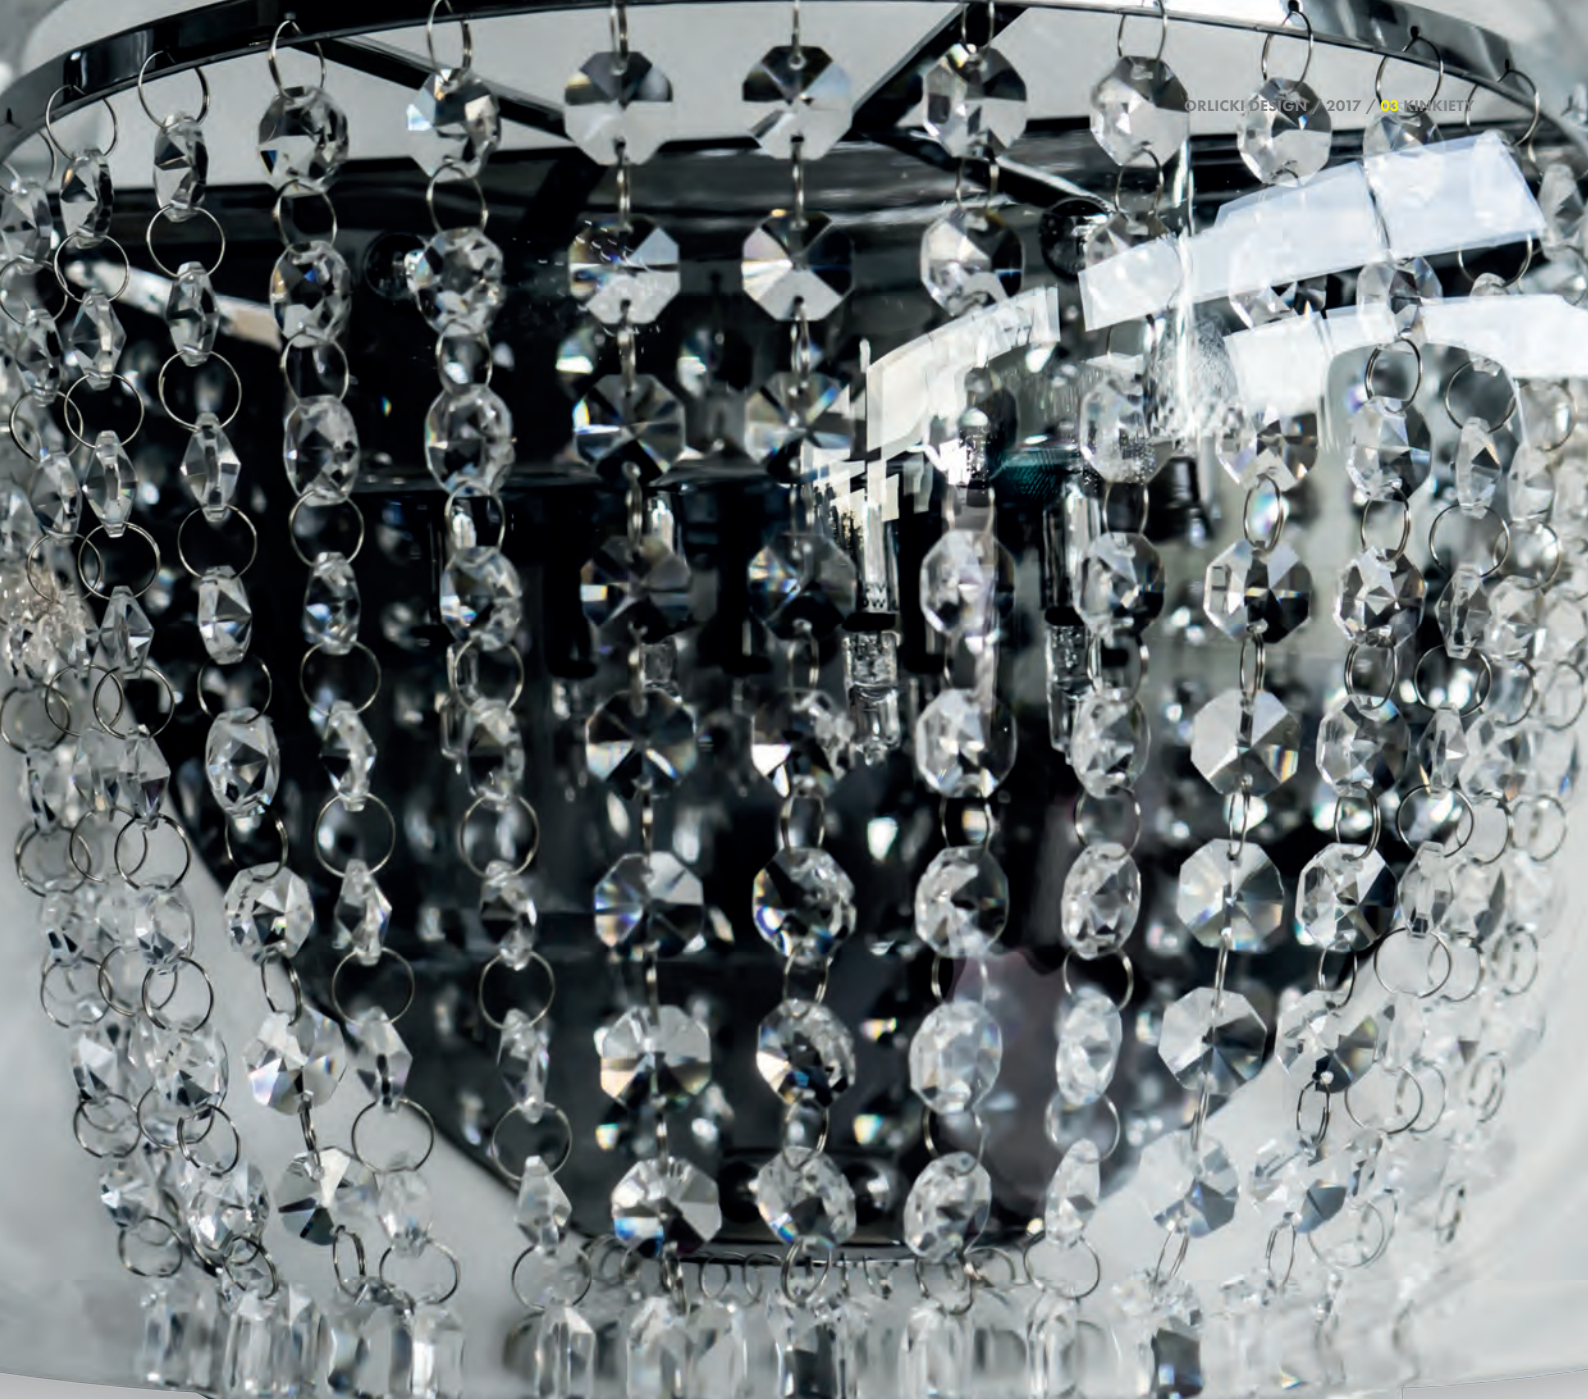

LEXUS PARETE

CLARO

Opis: Chrom/kryształ
Źródło światła: G4 4x20W 230V 3000°K
Wymiary: L400mmW180mm H220mm
Źródło światła w komplecie

CRISTALLO PARETE

Opis: Kryształ/chrom
Źródło światła: 8W Led 4000K
Wymiary: 1325mm W 80mm H 220mm
Źródło światła w komplecie