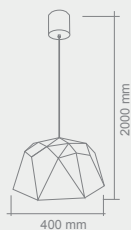

ISEO

BIANCO S
BIANCO M

ISEO BIANCO S
Opis: Tworzywo sztuczne/biały
Źródło światła: E27 LED 230V
Wymiary: $\varnothing$ 400mm, H2000mm
Brak źródła światła w komplecie

ISEO BIANCO M
Opis: Tworzywo sztuczne/biały
Źródło światła: E27 LED 230V
Wymiary: $\varnothing$ 600mm, H2000mm
Brak źródła światła w komplecie