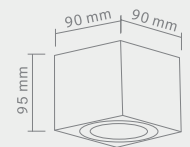

LAGO

BIANCO IP44

Opis: Aluminium/ biały mat
Źródło światła: GU10 1x50W 230V
Wymiary: L90mm W90mm H95mm
Brak źródła światła w komplecie

LAGO

NERO

Opis: Aluminium/ czarny mat
Źródło światła: GU10 1x50W 230V
Wymiary: L90mm W90mm H95mm
Brak źródła światła w komplecie