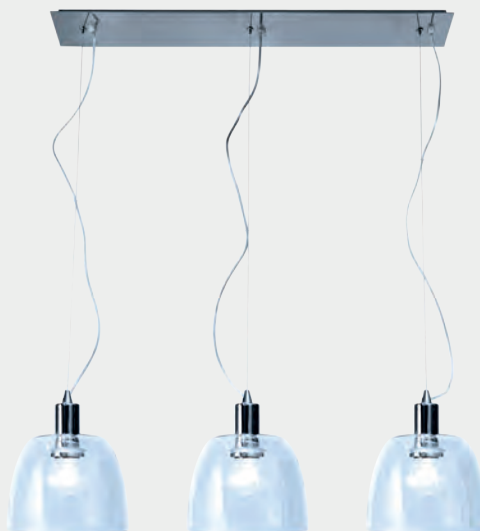

PORTO

III

Opis: Chrom/szkło
Źródło światła: E14 3x40W 230V
Wymiary: L750mm W 150mm H1150mm
Brak źródła światła w komplecie