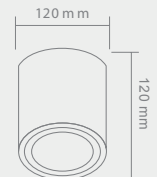

LAGO

CROMO NERO IP44

Opis: Aluminium/czarny chrom
Źródło światła: GU10 1x50W 230V
Wymiary: L90mm W90mm H95mm
Brak źródła światła w komplecie

NEO

BIANCO

Opis: Aluminium/ biały mat
Źródło światła: QR111 1X50W 12V 3000°K brak zasilacza w komplecie
Wymiary: \varnothing 120mm H 120mm
Źródło światła w komplecie