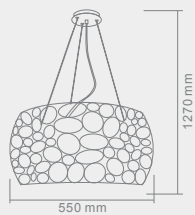

CARRERA

BIANCO

Opis: Metal/biały
Źródło światła: G9-6x 7W led 3000 K
Wymiary: W 550mm H 1270mm
Źródło światła w komplecie