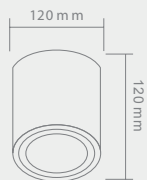

NEO CROMO

Opis: Aluminium/chrom
Źródło światła: QR111 1X50W 12V 3000°K brak zasilacza w komplecie
Wymiary: $\varnothing$ 120mm H 120mm
Źródło światła w komplecie