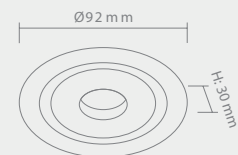

Wymiary montażowe:
Ø 50mm
gl. 55mm 

FILO

NERO

Wymiary montażowe:
Ø 50mm
gł. 55mm

Opis: Czarny/aluminium
Źródło światła: Mr11 35W 12V
Wymiary: L70mmW70mm
Brak źródła światła w komplecie

FORO

BIANCO

Opis: Biały
Źródło światła: Mr16 1x50W 12V
Wymiary: \varnothing 92mm H30mm
Brak źródła światła w komplecie