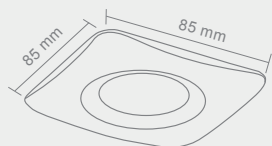

BELLO

BIANCO

Wymiary montażowe: $\varnothing 77\text{mm}$
gł. 6.0mm

Opis: Biały
Źródło światła: Mr16 1x50W 12V
Wymiary: L85mmW85mm H24mm
Brak źródła światła w komplecie