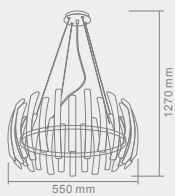

CORTO

RONDO

Opis: Kryształ /chrom
Źródło światła: G9 9x40W 230V
Wymiary: ø550mm, H1270mm
Źródło światła w komplecie