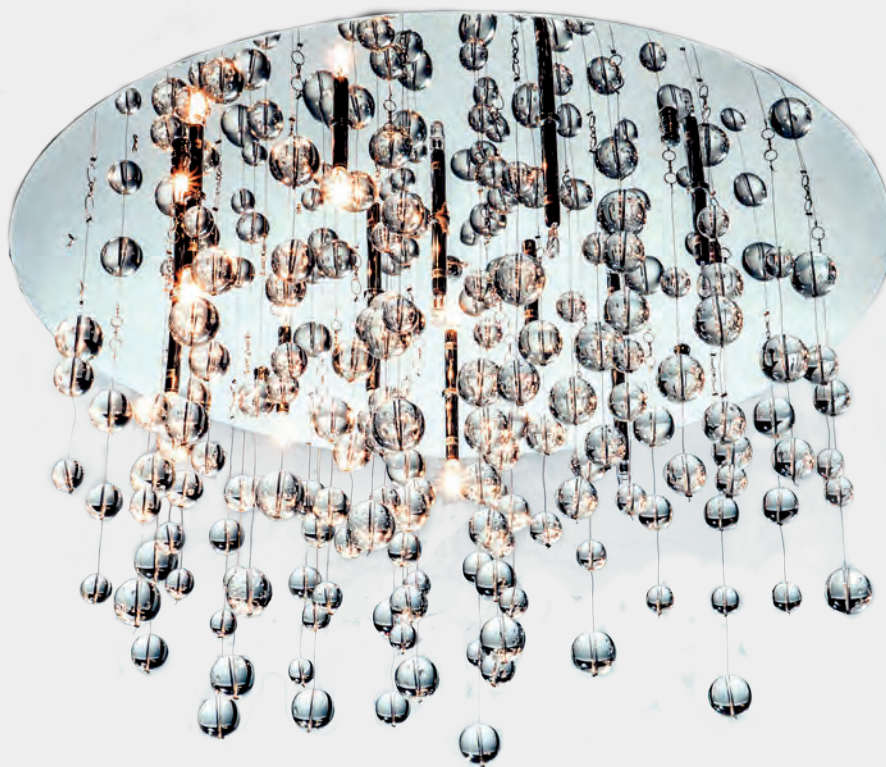

CRISTA

Opis: Chrom/szko kryształowe
Źródło światła: G4 12x20W 230V
Wymiary: $\varnothing$ 570mm H300mm
Źródło światła w komplecie