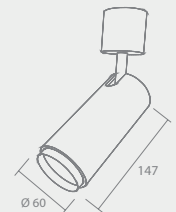

NOVI

NERO GOLD

Opis: metal
Dostępne kolory :
NAVI NERO
NAVI BIANCO
NAVI GREEN
Źródło światła: Gu 10 1x50 W 230 V
Wymiary: h 147 mm fi 6 mm
Brak źródła światła w komplecie