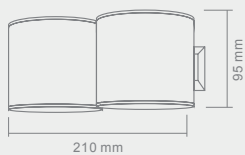

RUTTO PARETE

Opis: Metal biały
Źródło światła: GU 10 1x50W 230V
Wymiary: L130mm W100mm H75mm
Brak źródła światła w komplecie

FATO

I
II

FATO I
Opis: Chrom /białe szkło
Źródło światła: G9 1x40W 230V 3000°K
Wymiary: W90mm L118mm H95mm
Źródło światła w komplecie