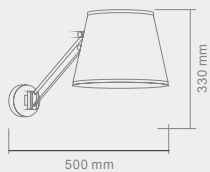

PESSO PARETE

BIANCO

NERO

PESSO PARETE BIANCO
Opis: Chrom/abażur biały
Źródło światła: E27 1x60W 230V
Wymiary: L250mm W550mm H190mm
Brak źródła światła w komplecie

PESSO PARETE NERO
Opis: Chrom/abażur czarny
Źródło światła: E27 1x60W 230V
Wymiary: L250mm W550mm H190mm
Brak źródła światła w komplecie