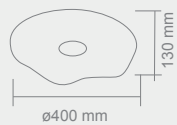

PUNTO

S
M

PUNTO S
Opis:Chrom /plexi biała
Źródło światła: 40W LED 230V 3000°K
Wymiary: ø 400mmH130mm
Źródło światła w komplecie

PUNTO M
Opis:Chrom /plexi biała
Źródło światła: 60W LED 230V 3000°K
Wymiary: ø 600mmH170mm
Źródło światła w komplecie