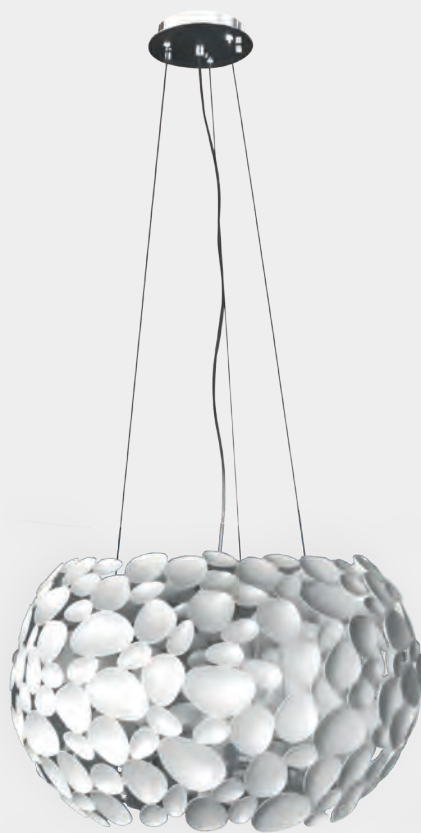

CARRERA

BIANCO

Opis: Metal/biały
Źródło światła: G9-6x 7W led 3000 K
Wymiary: W 550mm H 1270mm
Źródło światła w komplecie