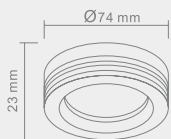

TITO

IP44

Wymiary montażowe: Ø 62mm
gl. 60mm

Opis: Chrom/szkło
Źródło światła: Mr16 1x50W 12V
Wymiary: ø74mm H23mm
Brak źródła światła w komplecie