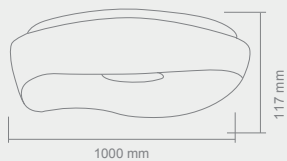

PIATTINO

PIATTINO MEGA

PIATTINO

Opis: Plexi biała/metal

Źródło światła: T5 1x40W 230V

Wymiary: $\varnothing$ 500mm H116mm

Brak źródła światła w komplecie

PIATTINO MEGA

Opis: Plexi biała/metal

Źródło światła: E27 10x15W 230V

Wymiary: $\varnothing$ 1000mm H117mm

Brak źródła światła w komplecie