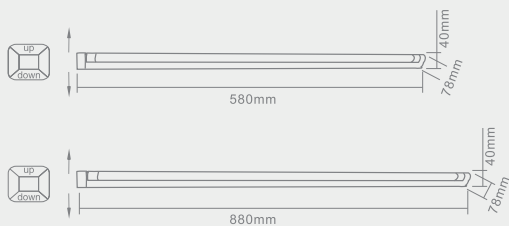

Opis: Plexi białe/chrom

Źródło światła: T5-28 W 230 V 3000K

Wymiary: L1200mm W78mm H40mm

Źródło światła w komplecie

MAREA

14W

21W

MAREA 14W
Opis: Plexi białe/chrom
Źródło światła: T5 1x14W 230V 3000°K
Wymiary: L580mm W78mm H40mm
Źródło światła w komplecie