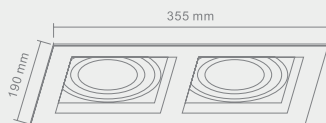

CARDO

II BIANCO

Wymiary montażowe: 320 X 160 mm
gt. 90mm

Opis: Biały/czarny
Źródło światła: QR111 2x75W 12V
Wymiary: L355mmW190mm
Brak źródła światła w komplecie