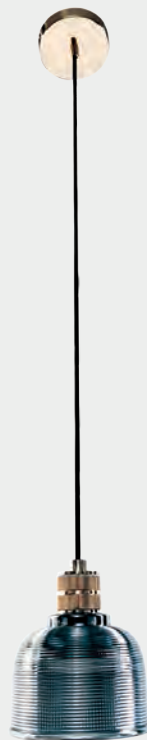

01/083

01/085

ALDO

Opis: Chrom/biały
Źródło światła: E27 1x60W 230V
Wymiary: \varnothing 450mm H 1100mm
Brak źródła światła w komplecie

AMBRA

Opis: Szkło/metal złoty
Źródło światła: E27 1x40W 230V
Wymiary: \varnothing 150mm H 1100mm
Brak źródła światła w komplecie