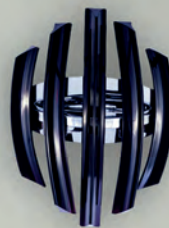

CORTO
RONDO NERO
01/037 STR.