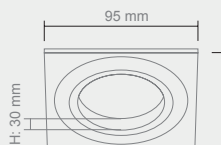

OSTA NERO

Wymiary montażowe: gł. 7.5

Opis: Czarny
Źródło światła: Mr16 1x50W 12V
Wymiary: L95mmW95mm H30mm
Brak źródła światła w komplecie