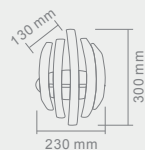

CORTO PARETE

CLARO

NERO

CORTO PARETE CLARO
Opis: Szkło kryształowe/chrom
Źródło światła: G9 2x40W 230V
Wymiary: L230mm W130mm H 300mm
Źródło światła w komplecie

CORTO PARETE NERO
Opis: Czarne szkło kryształowe/chrom
Źródło światła: G9 2x40W 230V
Wymiary: L230mm W130mm H 300mm
Źródło światła w komplecie