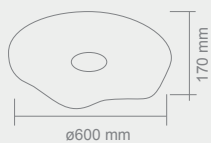

Opis: Plexi biała/metal

Źródło światła: E27 10x15W 230V

Wymiary: \varnothing 1000mm H117mm

Brak źródła światła w komplecie

PERA

Opis: Szkło mleczne matowe
Źródło światła: E27 LED 230V
Wymiary: \varnothing 280mmH220mm
Brak źródła światła w komplecie

PUNTO

S
M

PUNTO S
Opis:Chrom /plexi biała
Źródło światła: 40W LED 230V 3000°K
Wymiary: ø 400mmH130mm
Źródło światła w komplecie

PUNTO M
Opis:Chrom /plexi biała
Źródło światła: 60W LED 230V 3000°K
Wymiary: ø 600mmH170mm
Źródło światła w komplecie