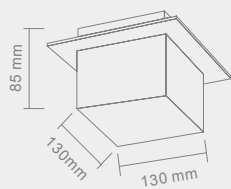

ROCCO

Opis: Chrom/szko kryształowe
Źródło światła: G9 1x40W 230V
Wymiary: L130mmW130mm H85mm
Brak źródła światła w komplecie