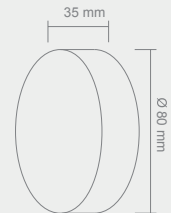

ORSA

Opis: Chrom
Źródło światła: 3W Led 300K 12V
Wymiary: $\varnothing$ 80mm H35mm
Źródło światła w komplecie
(bez zasilacza w kmpł)