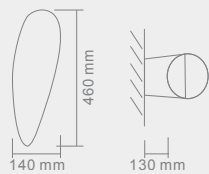

CORNO

Opis: Szkło mleczne
Źródło światła: E27 1x75W 230V
Wymiary: L130mm W140mmH460mm
Brak źródła światła w komplecie