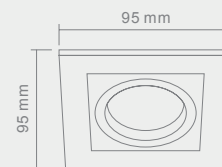

Opis: Chrom/szkło
Źródło światła: Mr16 1x50W 12V
Wymiary: ø74mm H23mm
Brak źródła światła w komplecie

VENTO

CROMO

Opis: Chrom
Źródło światła: Mr16 1x50W 12V
Wymiary: L95mmW95mm
Brak źródła światła w komplecie