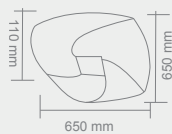

NUBE

S
M

NUBE S
Opis: Chrom /plexi biała
Źródło światła: 40W LED 230V 3000°K
Wymiary: L400mm W400mm H95mm
Źródło światła w komplecie

NUBE M
Opis: Chrom /plexi biała
Źródło światła: 60W LED 230V 3000°K
Wymiary: L650mm W650mm H110mm
Źródło światła w komplecie