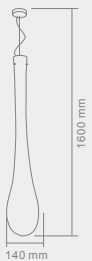

GOCCIA

GOCCIA MINI

GOCCIA

Opis: Satyna nikiel/mleczne matowe szkło
Źródło światła: E27 1x75W 230V
Wymiary: $\varnothing$ 250mm, H2250mm
Ze względu na ręczne wykonanie lampy,
wymiary mogą różnić się od siebie
Brak źródła światła w komplecie

GOCCIA MINI

Opis: Satyna nikiel/mleczne matowe szkło
Źródło światła: E27 1x60 W 230V
Wymiary: $\varnothing$ 140mm, H 1600mm
Ze względu na ręczne wykonanie lampy,
wymiary mogą różnić się od siebie
Brak źródła światła w komplecie