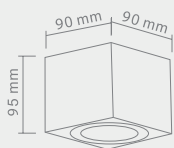

LAGO

CROMO NERO IP44

Opis: Aluminium/czarny chrom
Źródło światła: GU10 1x50W 230V
Wymiary: L90mm W90mm H95mm
Brak źródła światła w komplecie