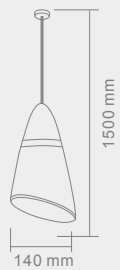

ELMO
NERO

Opis: Czarny
Źródło światła: E27, LED 230V
Wymiary: $\varnothing$ 140mm, H1500mm
Brak źródła światła w komplecie