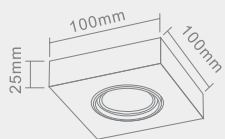

MOBILE

Opis: Chrom
Źródło światła: Mr16 1x50W 12V
Wymiary: L80mmW80mm H15mm
Brak źródła światła w komplecie

Wymiary montażowe:  Ø 69mm
gl. 50mm

BUSTO

Wymiary montażowe:  60mm
gl. 55mm

Opis: Czarne szkło kryształowe
Źródło światła: Mr16 1x50W 12V
Wymiary: L100mmW100mm H25mm
Brak źródła światła w komplecie