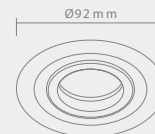

Wymiary montażowe: $\varnothing 77\text{mm}$
gł. 6.5mm