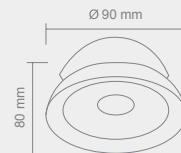

Wymiary montażowe: gł. 7.5mm