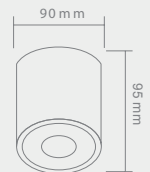

RULLO

CROMO NERO

Opis: Aluminium/czarny chrom
Źródło światła: GU10 1x50W 230V
Wymiary: $\varnothing$ 90mm H95mm
Brak źródła światła w komplecie