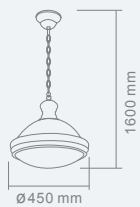

LENTE

Opis: Metal/brąz
Źródło światła: E27 1x60W 230V
Wymiary: ø450mm, H1600mm
Brak źródła światła w komplecie