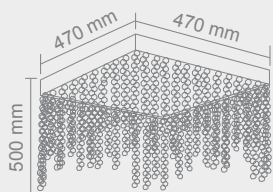

CRISTA

Opis: Chrom/szko kryształowe
Źródło światła: G4 12x20W 230V
Wymiary: \varnothing 570mm H300mm
Źródło światła w komplecie

© PIRKIN DESIGN / 2017 / 01 PIRSEONY

CRISTALLO

PL

Opis: Chrom/kryształ
Źródło światła: 40W LED 4000°K 230V
Wymiary: W470mm L 470mm H500mm
Źródło światła w komplecie