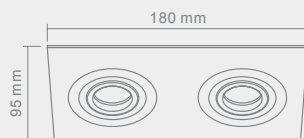

FASTO

I BIANCO

Opis: Biały/aluminium
Źródło światła: Mr16 1x50W 12V
Wymiary: L95mmW95mm
Brak źródła światła w komplecie

Wymiary montażowe:  Ø 80 mm
g ł. 65 mm

FASTO

II BIANCO

Wymiary montażowe:  160 x 77 mm
ø1.65 mm