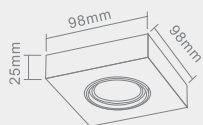

ARNI

Wymiary montażowe: Ø 60mm
gl. 55mm

Opis: Chrom
Źródło światła: Mr16 1x50W 12V
Wymiary: L98mmW98mm H25mm
Brak źródła światła w komplecie