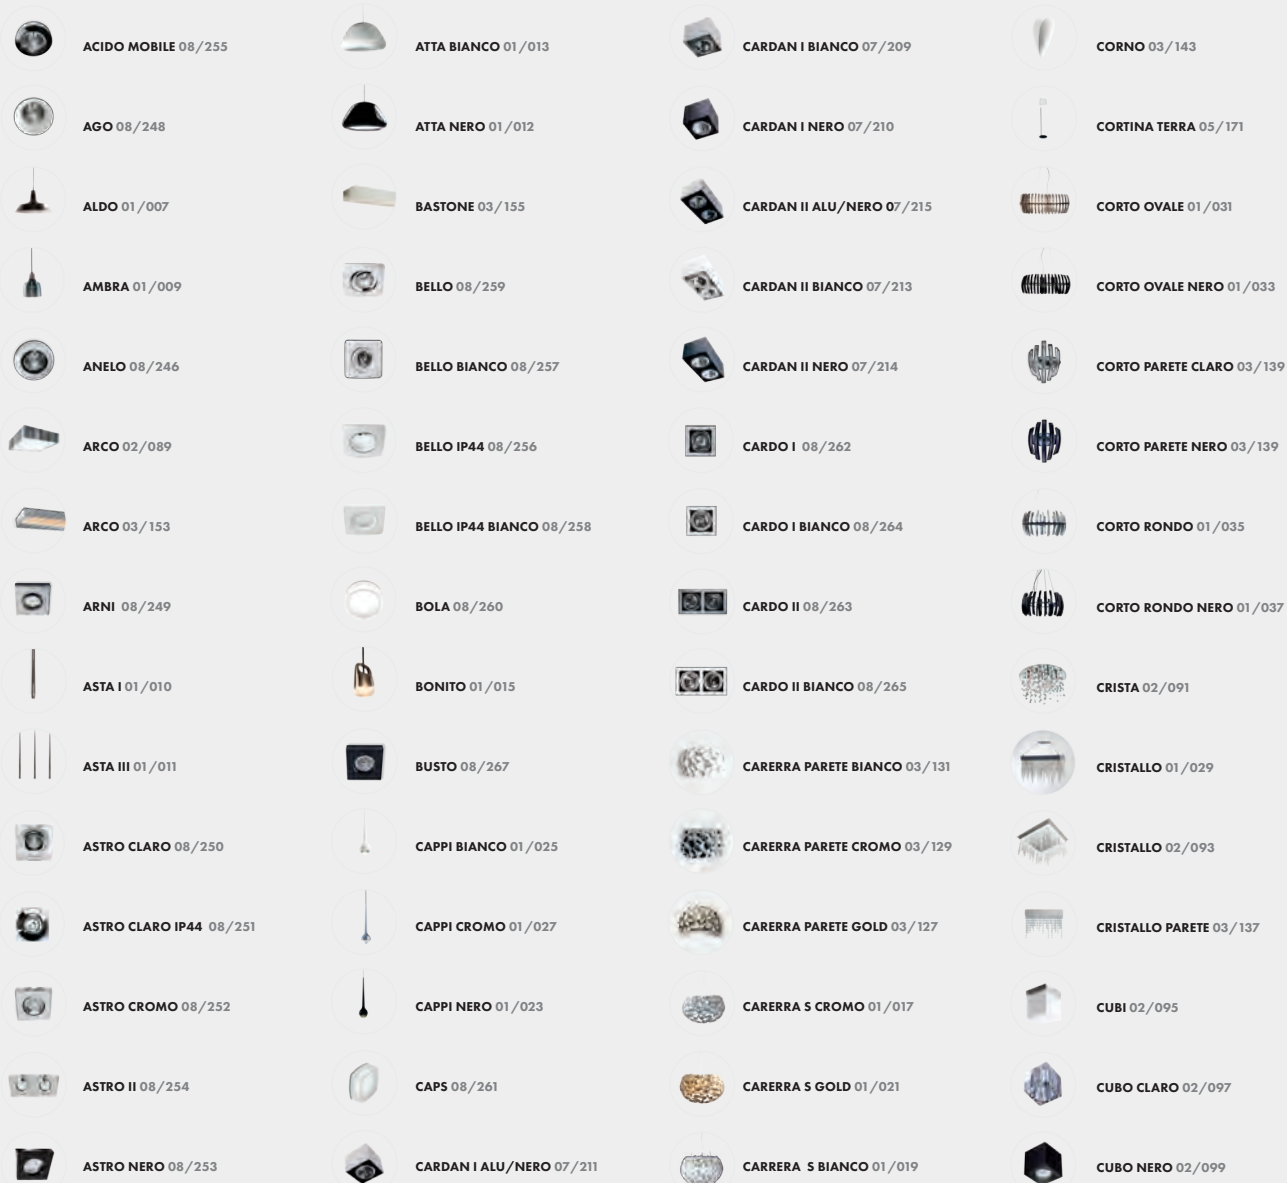

Źródło światła: T5 21W 230V

Wymiary: L875mm W22mm H33mm

Źródło światła w komplecie

VENTO SATINO 08/311

VIG 01/085

VIG PL 02/123

VSB SLIM 1X14W 10/318

VSB SLIM 1X21W 10/318