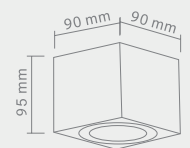

LAGO

CROMO IP44

Opis: Aluminium/chrom
Źródło światła: GU10 1x50W 230V
Wymiary: L90mm W90mm H95mm
Brak źródła światła w komplecie

LAGO

CROMO NERO

Opis: Aluminium/czarny chrom
Źródło światła: GU10 1x50W 230V
Wymiary: L90mm W90mm H95mm
Brak źródła światła w komplecie