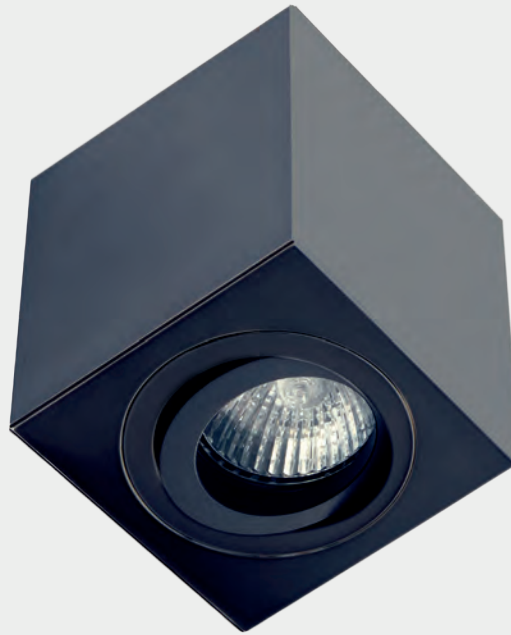

LAGO

CROMO IP44

Opis: Aluminium/chrom
Źródło światła: GU10 1x50W 230V
Wymiary: L90mm W90mm H95mm
Brak źródła światła w komplecie

LAGO

CROMO NERO

Opis: Aluminium/czarny chrom
Źródło światła: GU10 1x50W 230V
Wymiary: L90mm W90mm H95mm
Brak źródła światła w komplecie