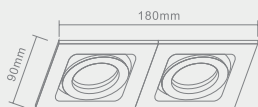

ROBO II

Wymiary montażowe: 165 x 80mm
gl. 65mm

Opis: Aluminium
Źródło światła: Mr16 2x50W 12V
Wymiary: L180mmW180mm
Brak źródła światła w komplecie