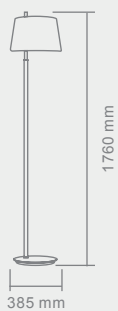

LAMPY STOJĄCE

05/171

05/172

05/175

CORTINA

TERRA

Opis: Metal/szkło mleczne matowe
Źródło światła: E27 1 x 60W 230V
Wymiary: ø385mm H1760mm
Brak źródła światła w komplecie

TOMBA