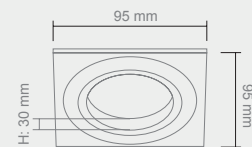

Wymiary montażowe:  ø 60mm
gł. 55mm

ORTO
CLARO

Wymiary montażowe:  Ø 60mm
gt. 55mm

Opis: Szkło kryształowe
Źródło światła: Mr16 1x50W 12V
Wymiary: ø98mm H25mm
Brak źródła światła w komplecie

OSTA

BIANCO

Opis: Biały
Źródło światła: Mr16 1x50W 12V
Wymiary: L95mmW95mm H30mm
Brak źródła światła w komplecie