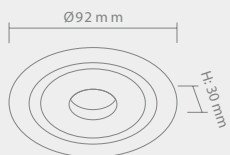

FORO

NERO

Wymiary montażowe: Ø 77 mm
gł. 65 mm

Opis: Czarny
Źródło światła: Mr16 1x50W 12V
Wymiary: ø92mm H30mm
Brak źródła światła w komplecie