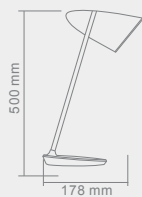

ELMO

TAVOLO BIANCO

Opis: Tworzywo sztuczne/biały perłowy
Źródło światła: E27 LED 230V
Wymiary: L178mm W250mm H500mm
Brak źródła światła w komplecie