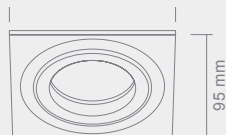

Wymiary montażowe:  160 x 77 mm
gł. 6.5 mm

FASTO I ALLUMINIO

Wymiary montażowe:  Ø 80mm
g ł. 65mm

Opis: Aluminium
Źródło światła: Mr16 1x50W 12V
Wymiary: L95mmW95mm
Brak źródła światła w komplecie

FASTO

I NERO