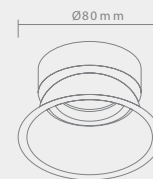

Wymiary montażowe: Ø 73 mm
gł. 9.5 mm