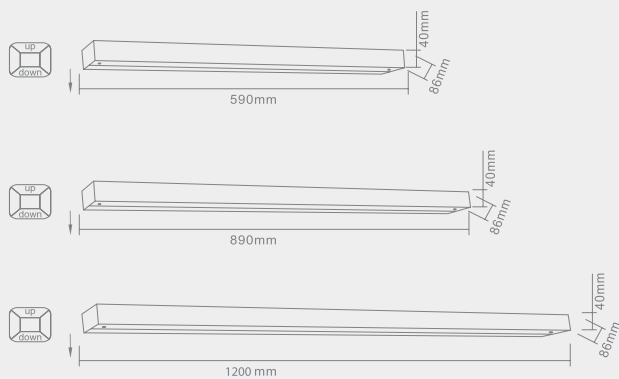

TUTTI CLARO
Opis: Chrom/szko kryształowe
Źródło światła: GU 10 1x50W 230V 3000°K
Wymiary: L140mm W75mm H100mm
Źródło światła w komplecie

ARCO

665

970

1200

ARCO 665

Opis: Chrom/szkoło piaskowane
Źródło światła: T 5 1x14W 230V 3000°K
Wymiary: L590mm W86mm H40mm
Źródło światła w komplecie