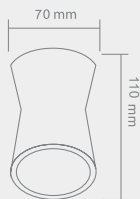

NEO NERO

Opis: Aluminium/czarny mat
Źródło światła: QR111 1X50W 12V 3000°K brak zasilacza w komplecie
Wymiary: \varnothing 120mm H 120mm
Źródło światła w komplecie

FIGIO

PL

Opis: Metal/chrom
Źródło światła: GU 10 1x50W 230V
Wymiary: \varnothing 70mm H110mm
Brak źródła światła w komplecie