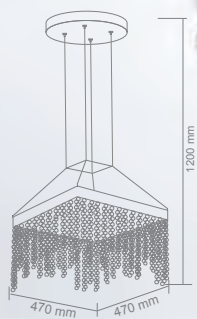

CAPPI
CROMO

Opis: Chrom
Źródło światła: 1x5W LED 3000K
Wymiary: \varnothing 80mm H 1500mm
Źródło światła w komplecie

CRISTALLO S

Opis: Kryształ/chrom
Źródło światła: 40W LED 4000K
Wymiary: W470mm L470mm H1200mm
Źródło światła w komplecie