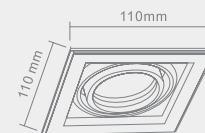

Wymiary montażowe: 95 X 85mm
gl. 110mm