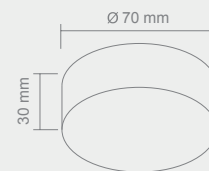

Wymiary montażowe: $\varnothing$ 50mm
gł. 5.5mm