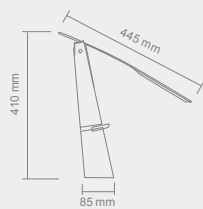

ELMO

TAVOLO NERO

Opis: Tworzywo sztuczne/czarny mat
Źródło światła: E27 LED 230V
Wymiary: L178mm W250mm H500mm
Brak źródła światła w komplecie

LIBRO

NERO

Opis: Metal/czarny mat
Źródło światła: 7W LED 230V z regulacją 2700-3000°K
Wymiary: L445mm W85mm H410mm
Źródło światła w komplecie