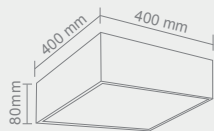

40PL

ARCO 30PL
Opis: Chrom/matowe szkło
Źródło światła: T5 22W 230V
Wymiary: W 300mm L300mm H80mm
Brak źródła światła w komplecie

ARCO 40PL
Opis: Chrom/matowe szkło
Źródło światła: T5 40 W 230V
Wymiary: W 400mm L400mm H80mm
Brak źródła światła w kompleci