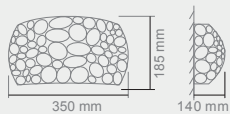

CARRERA PARETE

BIANCO

Opis: metal/biały
Źródło światła: G9 1x7W LED 230V 3000°K
Wymiary: L350mm W140mm H185 mm
Źródło światła w komplecie