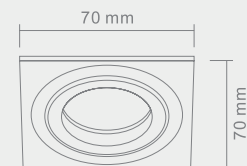

FILO

ALLUMINIO

Wymiary montażowe:
Ø 50mm 
gł. 55mm

Opis: Aluminium
Źródło światła: Mr11 35W 12V
Wymiary: L70mmW70mm
Brak źródła światła w komplecie

FILO

BIANCO

Opis: Biały/aluminium
Źródło światła: Mr11 35W 12V
Wymiary: L70mmW70mm
Brak źródła światła w komplecie