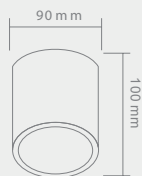

ESTRO ALLUMINIO

Opis: Aluminium
Źródło światła: LED 3x1W 230V 3000°K
Wymiary: $\varnothing$ 90mm H100mm
Źródło światła w komplecie