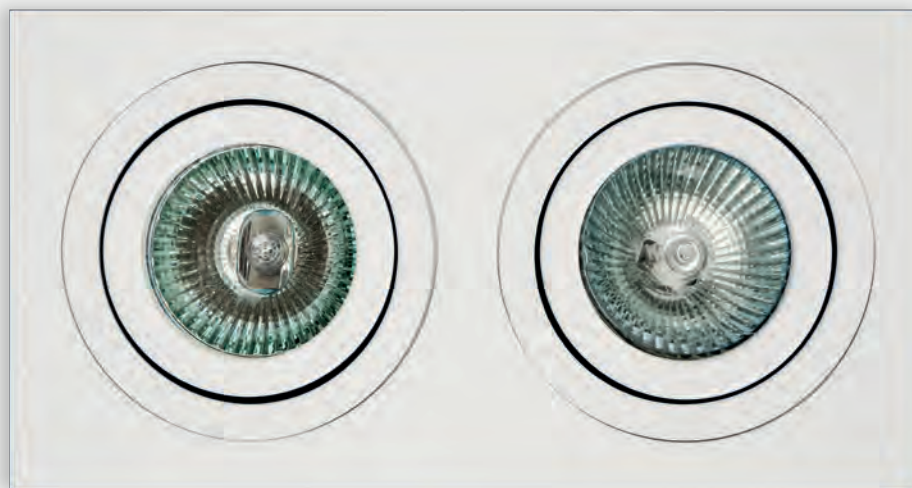

FASTO

I BIANCO

Opis: Biały/aluminium
Źródło światła: Mr16 1x50W 12V
Wymiary: L95mmW95mm
Brak źródła światła w komplecie

Wymiary montażowe:  Ø 80 mm
g ł. 65 mm

FASTO

II BIANCO

Wymiary montażowe:  160 x 77 mm
ø1.65 mm