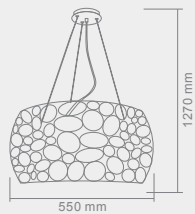

CARRERA

S CROMO

Opis: Metal/chrom
Źródło światła: G9-6x 7W led 3000 K.
Wymiary: W 550mm H1270mm
Źródło światła w komplecie