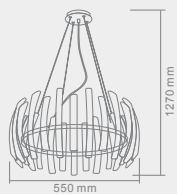

CORTO
RONDO NERO

Opis: Kryształ czarny / chrom
Źródło światła: G9 9x40W 230V
Wymiary: $\varnothing$ 550mm, H1270mm
Źródło światła w komplecie