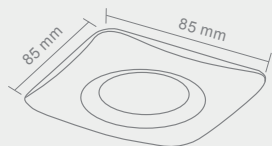

Wymiary montażowe:  $\varnothing 77 \text{ mm}$
gl. 6.0 mm

BELLO

Wymiary montażowe:  $\varnothing 77\text{ mm}$
gł. 6,0 mm

Opis: Chrom
Źródło światła: Mr16 1x50W 12V
Wymiary: L85mmW85mm H24mm
Brak źródła światła w komplecie