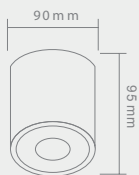

RULLO

NERO

Opis: Aluminium/czarny mat
Źródło światła: GU10 1x50W 230V
Wymiary: \varnothing 90mm H95mm
Brak źródła światła w komplecie

RULLO

NERO IP44

Opis: Aluminium/czarny mat
Źródło światła: GU10 1x50W 230V
Wymiary: \varnothing 90mm H95mm
Brak źródła światła w komplecie