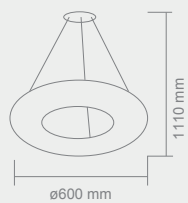

VIG
60S

Opis: Tworzywo sztuczne/biały
Źródło światła: 44W LED 230V
Wymiary: $\varnothing 600\text{mm}$ H1100mm
Źródło światła w komplecie