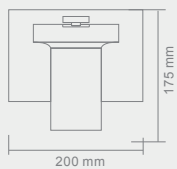

MELO BIANCO PARETE

Opis: Metal/ biały perłowy
Źródło światła: Led 9,5W 3000°K
Wymiary: W200mm H175mm
Źródło światła w komplecie