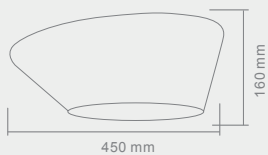

TUBO

30

45

TUBO 30

Opis: Tworzywo sztuczne/plexi biała
Źródło światła: 24W LED 230V 3000°K

Wymiary: $\varnothing$ 300mmH111mm

Brak źródła światła w komplecie

TUBO 45

Opis: Tworzywo sztuczne/plexi biała
Źródło światła: 24W LED 230V 3000°K

Wymiary: $\varnothing$ 450mmH160mm

Brak źródła światła w komplecie