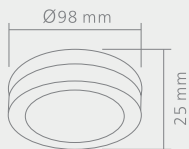

ORTO
CLARO

Wymiary montażowe: Ø 60mm
gt. 55mm

Opis: Szkło kryształowe
Źródło światła: Mr16 1x50W 12V
Wymiary: ø98mm H25mm
Brak źródła światła w komplecie