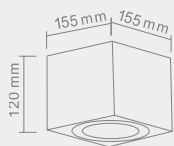

CARDANI I

BIANCO

Opis: Aluminium/ biały
Źródło światła: QR111 1x50W/LED 230V transformator 0-50W w komplecie
Wymiary: L155mm W155mm H 120mm
Brak źródła światła w komplecie