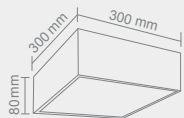

40PL

ARCO 30PL
Opis: Chrom/matowe szkło
Źródło światła: T5 22W 230V
Wymiary: W 300mm L300mm H80mm
Brak źródła światła w komplecie

ARCO 40PL
Opis: Chrom/matowe szkło
Źródło światła: T5 40 W 230V
Wymiary: W 400mm L400mm H80mm
Brak źródła światła w kompleci