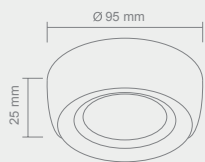

08/309

08/310

08/311

ANELO

Opis: Porcelana/chrom
Źródło światła: Mr16 1x50W 12V
Wymiary: \varnothing 100mm H 27mm
Brak źródła światła w komplecie

Wymiary montażowe:  gł. 6.5mm

ORA

Wymiary montażowe:  gł. 6,5 mm