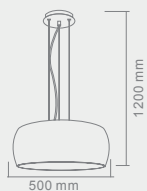

LEXUS

500 S BIANCO
400 S BIANCO

LEXUS 500 S BIANCO
Opis: Kryształ/chrom/biały połysk
Źródło światła: G4 10x20W 230V
Wymiary: ø500mm, H1200mm
Źródło światła w komplecie

LEXUS 400 S BIANCO
Opis: Kryształ/chrom/biały połysk
Źródło światła: G4 8x20W 230V
Wymiary: ø400mm, H1200mm
Źródło światła w komplecie