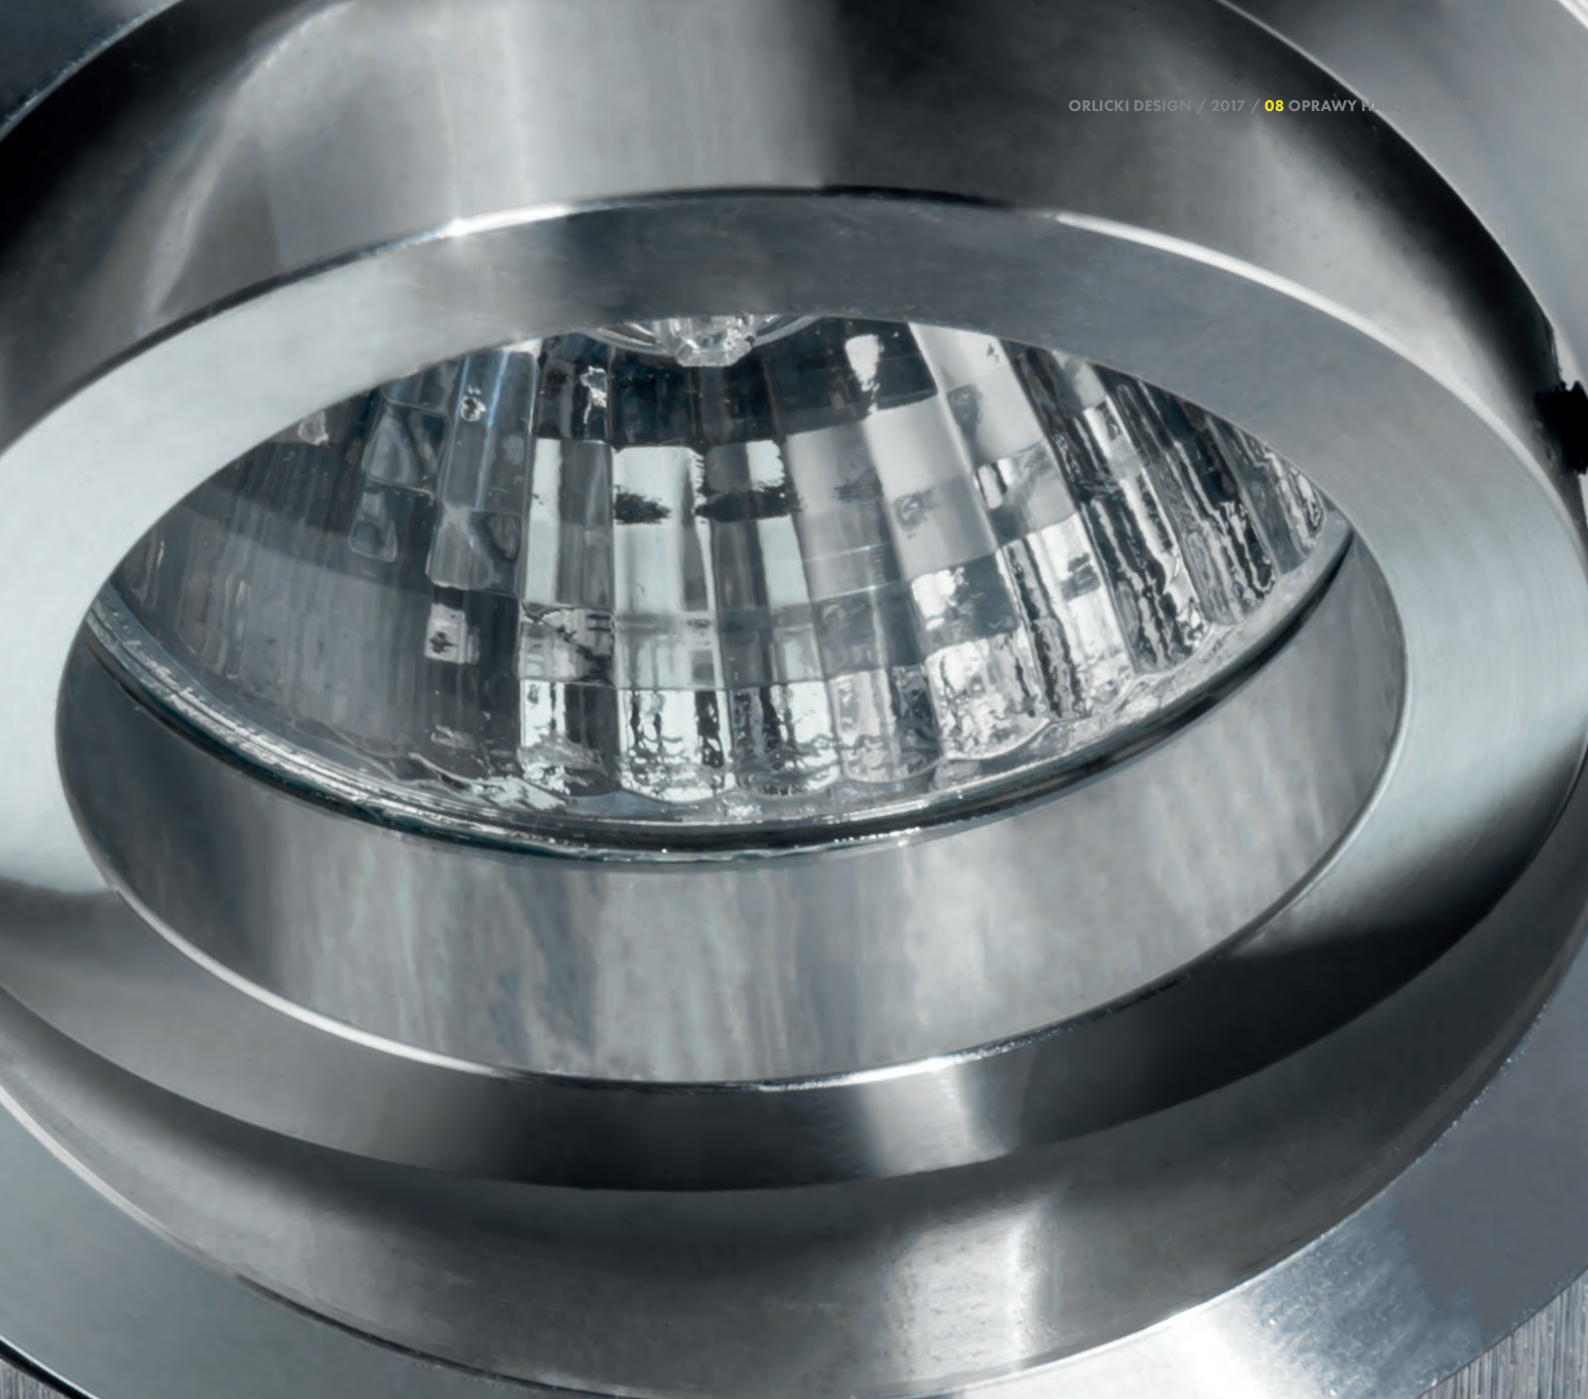

Opis: Czarny/aluminium
Źródło światła: Mr16 1x50W 12V
Wymiary: L95mmW95mm
Brak źródła światła w komplecie

Wymiary montażowe:  Ø 80 mm
g 1.65 mm

FASTO

II LED

Wymiary montażowe:  160 x 77 mm
α1.65 mm

Opis: Aluminium
Źródło światła: 6x1W LED 230V
Wymiary: L180mmW95mm
Źródło światła w komplecie