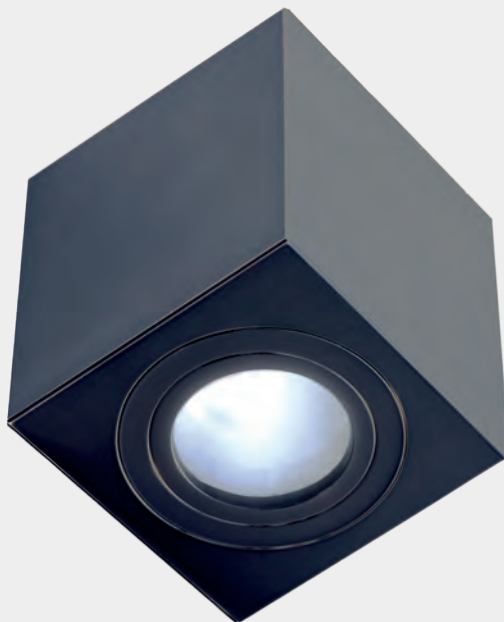

LAGO

CROMO NERO IP44

Opis: Aluminium/czarny chrom
Źródło światła: GU10 1x50W 230V
Wymiary: L90mm W90mm H95mm
Brak źródła światła w komplecie