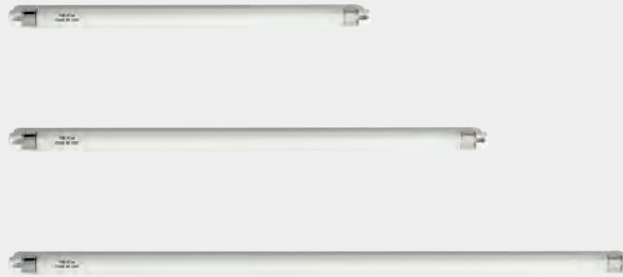

VSB

SLIM

VSB Slim 1x8W 2700K

Opis: Biały

Źródło światła: T5 8W 230V

Wymiary: L310mm W22mm H33mm

Źródło światła w komplecie

VSB Slim 1x14W 2700K

Opis: Biały

Źródło światła: T5 14W 230V

Wymiary: L572mm W22mm H33mm

Źródło światła w komplecie

VSB Slim 1x21W 2700K

Opis: Biały

Źródło światła: T5 21W 230V

Wymiary: L875mm W22mm H33mm

Źródło światła w komplecie