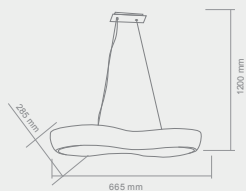

OTTO

65

95

OTTO 65

Opis: Tworzywo sztuczne/plexi biała
Źródło światła: 2x14W Led 3000K 230V
Wymiary: W285mm, L620mm, H1200mm
Źródło światła w komplecie

OTTO 95

Opis: Tworzywo sztuczne/plexi biała
Źródło światła: 2x21W Led 3000K 230V
Wymiary: W420mm, L960mm, H1200mm
Źródło światła w komplecie