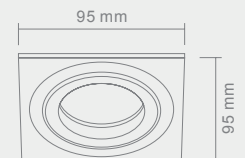

Wymiary montażowe: Ø 80 mm
g ł. 65 mm