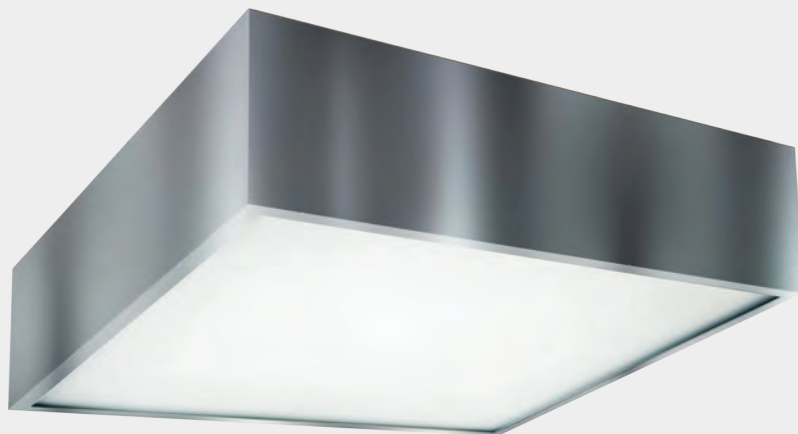

ARCO

30PL

40PL

ARCO 30PL
Opis: Chrom/matowe szkło
Źródło światła: T5 22W 230V
Wymiary: W 300mm L300mm H80mm
Brak źródła światła w komplecie

ARCO 40PL
Opis: Chrom/matowe szkło
Źródło światła: T5 40 W 230V
Wymiary: W 400mm L400mm H80mm
Brak źródła światła w kompleci