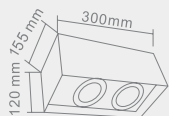

CARDAN II

BIANCO

Opis: Aluminium/ biały
Źródło światła: QR111 2x50W/LED 230V transformator 2x 0-50W w komplecie
Wymiary: L300mm W155mm H120mm
Brak źródła światła w komplecie