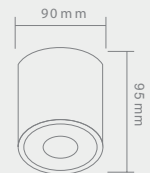

RULLO

NERO

Opis: Aluminium/czarny mat
Źródło światła: GU10 1x50W 230V
Wymiary: $\varnothing$ 90mm H95mm
Brak źródła światła w komplecie