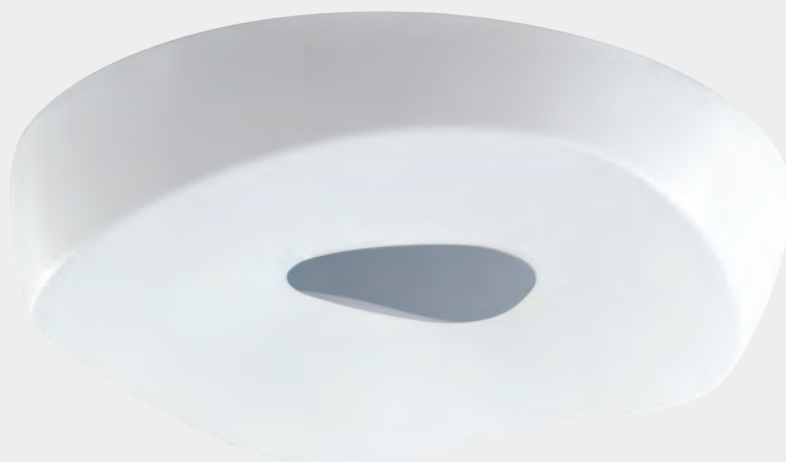

PIATTINO

PIATTINO MEGA

PIATTINO

Opis: Plexi biała/metal

Źródło światła: T5 1x40W 230V

Wymiary: $\varnothing$ 500mm H116mm

Brak źródła światła w komplecie

PIATTINO MEGA

Opis: Plexi biała/metal

Źródło światła: E27 10x15W 230V

Wymiary: $\varnothing$ 1000mm H117mm

Brak źródła światła w komplecie