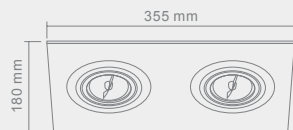

FARO

II ALLUMINIO

Opis: Aluminium
Źródło światła: QR111 2x75W 12V
Wymiary: L355mmW180mm
Brak źródła światła w komplecie

Wymiary montażowe:  320x145mm
ql. 8.0mm

FARO

II BIANCO

Wymiary montażowe:  320x145mm
gł. 8.0mm